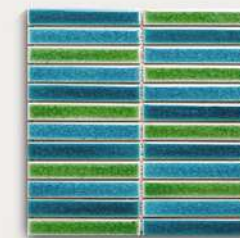

Daisy Yellow Strip
เดซี่ เยลโล่ สตรีป

Sakura Pink Strip
ซากุระ พิงค์ สตรีป

Shamrock Green Strip
แชนร็อก กรีน สตรีป

Orchid Strip
ออริคิเด สตรีป

STRIP SHEET

Model : Antique Grey Strip Sheet
Size : 12" x 12"
Dimension : W310 x L310 x H10 mm.
Pcs./Sheet : 24
Sheet/Bag : 1

Model : Shamrock Green Strip
Size : 12" x 12"
Dimension : W310 x L310 x H10 mm.
Pcs./Sheet : 36
Sheet/Bag : 1

1" x 6"

Butterfly Pea Strip
บัตเตอร์พีล่ายี สตรีป

Field Green Strip
ฟิลด์ กรีน สตรีป

Marigold Strip
แมริโกลด์ สตรีป

Ixora Red Strip
ไอโซรา เรด สตรีป

Antique Apple Strip Sheet
แอนติก แอปเปิ้ล สตรีป ชีท

Antique Blue Strip Sheet
แอนติก บลู สตรีป ชีท

Antique Lemon Strip Sheet
แอนติก เลมอน สตรีป ชีท

Antique Grey Strip Sheet
แอนติก เกรย์ สตรีป ชีท