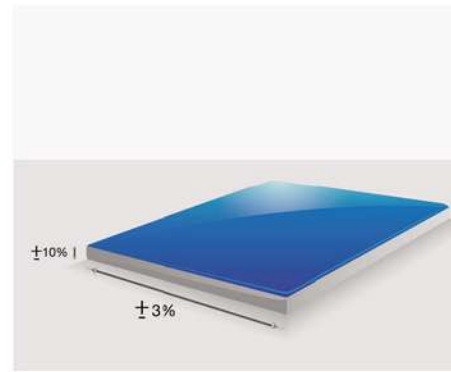

High Glossy
พื้นผิวเงางาม

No Warpage
ไม่โก่งงอ บิดเบี้ยว

High Breaking Strength
แข็งแรงทนทาน

Swimming Pool Salt Proof
ทนต่อเกลือสระน้ำ

Green Environment
เป็นมิตรต่อสิ่งแวดล้อม

Design Service
บริการออกแบบ

SPECIFICATION