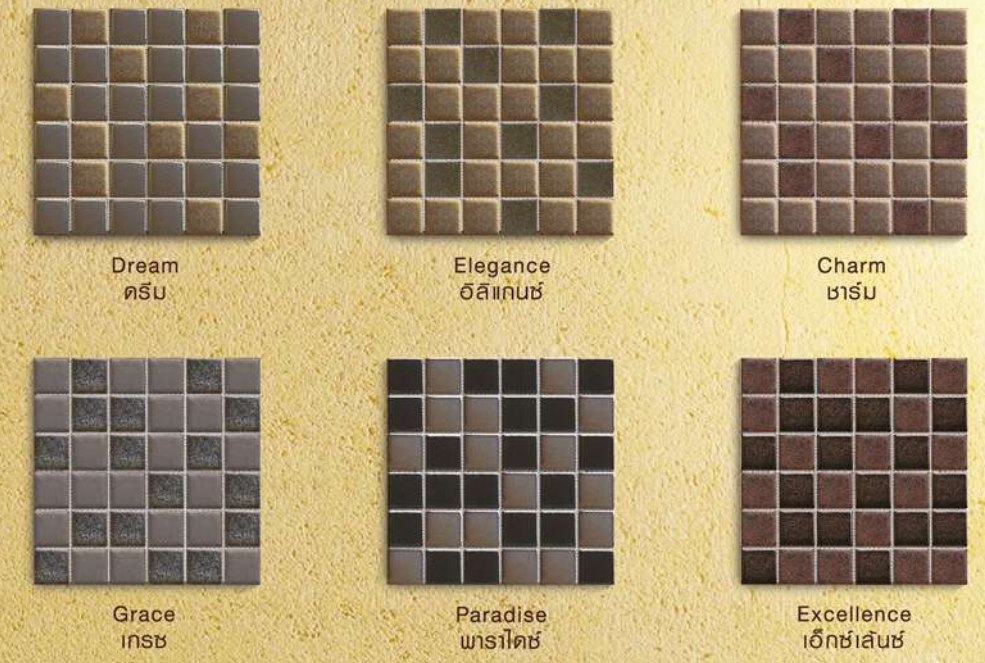

* กระเบื้องมีลักษณะแตกต่างกันสูงในแต่ละแผ่น
* Tiles are highly variant in color and shade.

SHAPE

REAL TILES: LIVE DESIGN

NEW KERADOL

KERADOL ANTIQUE

IMAGINE SERIES

Size : 12" x 12"
Dimension : W300 x L300 x H9 mm.
Pcs./Sheet : 36
Sheet/Bag : 1