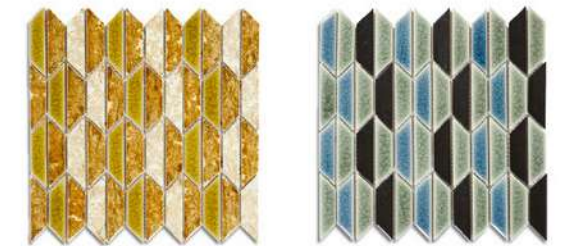

ARROW

AR - 3B02 AR - 3B05