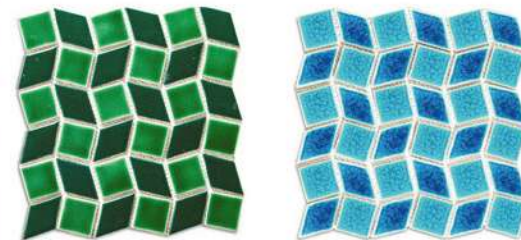

สินค้าอยู่ภายใต้การดูแลของ

1702002002, 1702002003, 1702002004

* Actual color may look slightly due to printing

Size : 14" x 16"
Dimension : W360 x L400 x H9 mm.
Pcs./Sheet : 51
Sheet/Bag : 1

TWIST

TW - 2A02 TW - 2B02