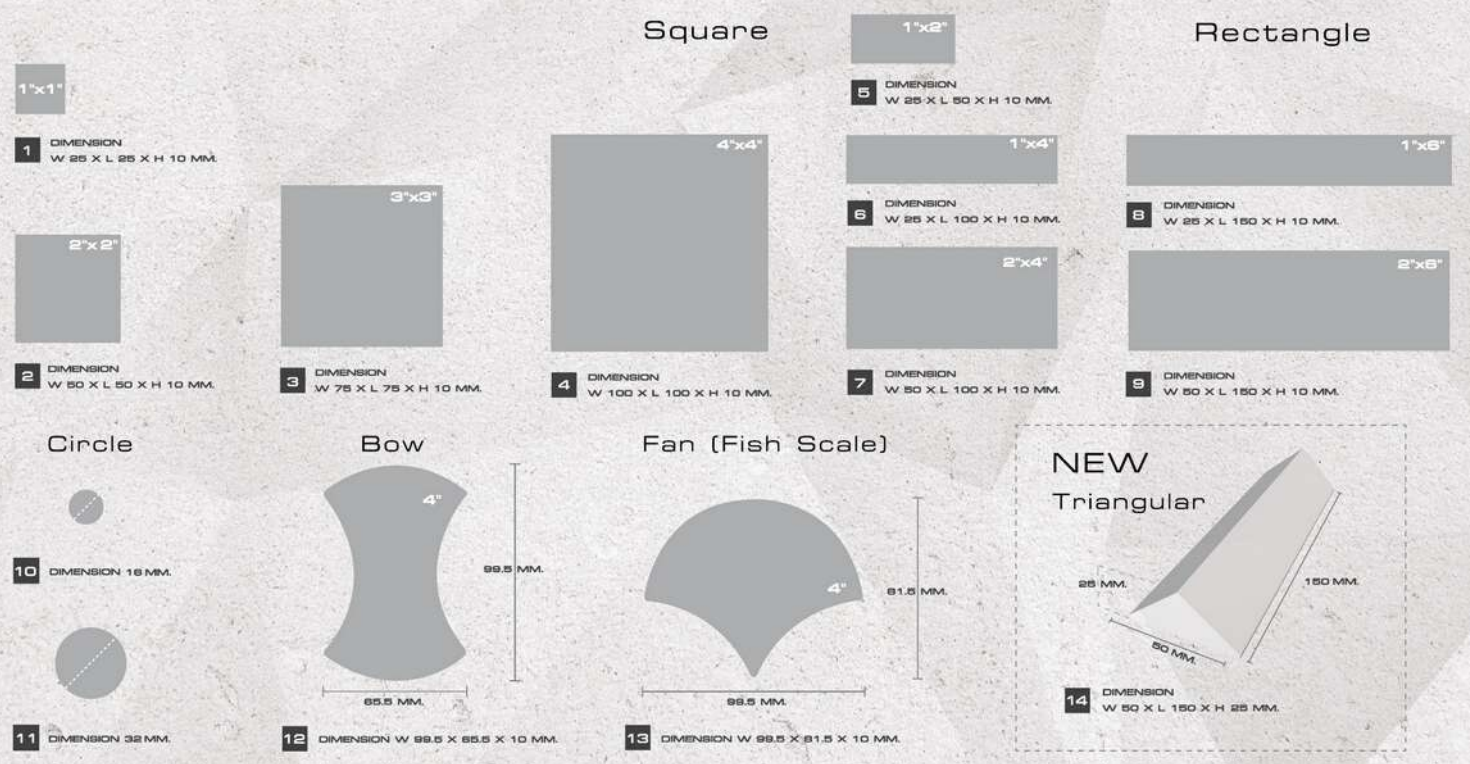

* กระเบื้องมีลักษณะแตกต่างกันสูงในแต่ละแผ่น
* Tiles are highly variant in color and shade.

SHAPE

REAL TILES: LIVE DESIGN

NEW KERADOL

KERADOL ANTIQUE

IMAGINE SERIES

Size : 12" x 12"
Dimension : W300 x L300 x H9 mm.
Pcs./Sheet : 36
Sheet/Bag : 1