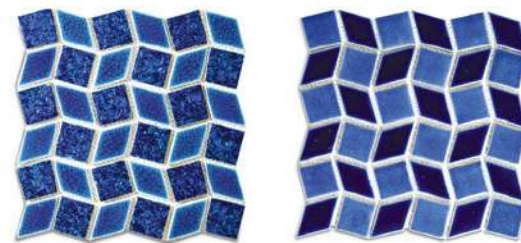

สินค้าอยู่ภายใต้การดูแลของ

1702002002, 1702002003, 1702002004

* Actual color may look slightly due to printing

Size : 14" x 16"
Dimension : W360 x L400 x H9 mm.
Pcs./Sheet : 51
Sheet/Bag : 1

TWIST

TW - 2A02 TW - 2B02