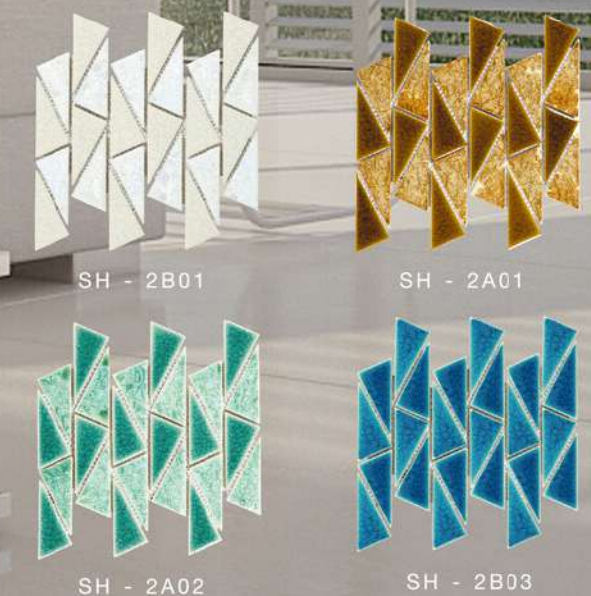

SHERATON

Size : 12" x 12"
Dimension : W310 x L310 x H9 mm.
Pcs./Sheet : 24
Sheet/Bag : 1

สินค้าอยู่ภายใต้การดูแลของ

1702002002, 1702002003, 1702002004

* Actual color may look slightly due to printing