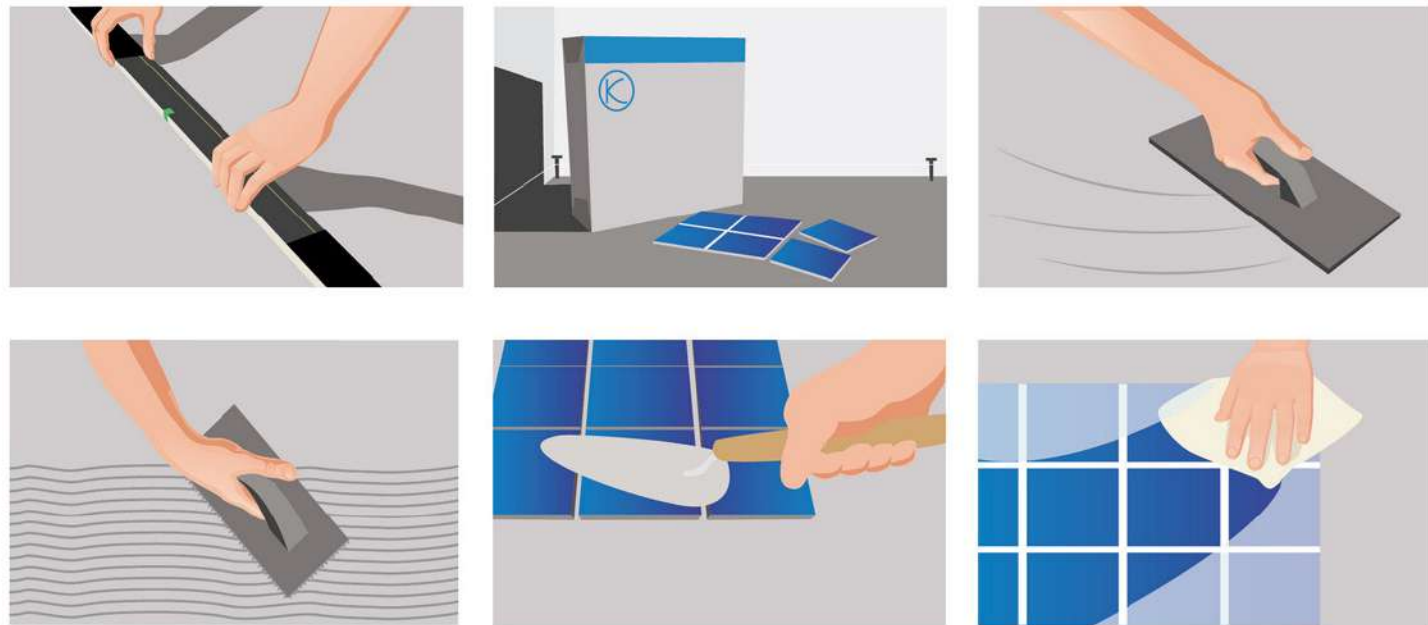

INSTALLATION คำแนะนำติดตั้งกระเบื้อง

1. Measure the area to be covered with the tiles. Fix the starting point by drawing a line for tiling vertically and horizontally. Adjust the level for the floor or the wall as required and clean the tiling area to remove the dirt.
2. Unbox at least 3-5 boxes of tiles and mix them before start tiling.
3. Mix the cement mortar and apply, using the flat side of the trowel
4. Apply the cement mortar and use the notched mortar on the tiling area with approximately 5 mm. thickness. side of the trowel to scrape the glazed cement.
5. Place the tile as per the pattern, beginning at the starting corner. Place the tile mixed by the shading and tap lightly with rubber hammer or trowel. Organize or adjust the position of the tile orderly.
6. Before grouting, allow the tiling to dry for about 48 hours. Use the trowel to remove excess grout from the tiles. After that, clean the lines between the tiles.

1. วัดขนาดแนวการปูกระเบื้อง กำหนดจุดเริ่มต้นเส้นที่เป็นแนวสำหรับการปู ทั้งแนวตั้งและแนวนอนปรับระดับพื้นหรือผนัง ให้ได้ระดับตามต้องการ แล้วทำความสะอาดให้ปราศจากสิ่งสกปรก
2. นำกระเบื้องออกจากกล่องอย่างน้อย 3-5 กล่องมาผสมกันก่อนปู
3. ผสมปูนทาวซีเมนต์แล้วฉาบด้วยเกรียงด้านเรียบ
4. ฉาบปูนทาวซีเมนต์แล้วใช้เกรียงด้านฟันหรือ ครูดทาวซีเมนต์ที่ตามไว้ให้เป็นรอยทางบริเวณที่ต้องการปูกระเบื้องความหนาประมาณ 5 มม.
5. นำกระเบื้องมาปูตามแนวเพกาที่รับ โดยเริ่มตั้งแต่มุมที่กำหนด วางกระเบื้องตามน้ำหนักของสีแล้วใช้ก้อนยาง หรือด้านเกรียงเคาะเบาๆจัดหรือปรับตำแหน่งของกระเบื้องให้ติดตามแนวสวยงาม
6. ก่อนฉาบแนวกรoutingกระเบื้องที่ปูแล้วให้แห้งประมาณ 48 ชม. ใช้เกรียงปาดยาแนว ส่วนเกินออกจากกระเบื้อง หลังจากนั้นทำความสะอาดร่องกระเบื้อง

High Glossy
พื้นผิวเงางาม