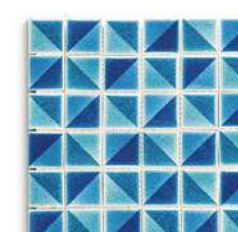

Crystal 2 in 1 Blue 3
คริสตัล 2 ธิน 1 บลู 3