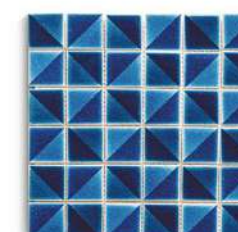

Crystal 2 in 1 Blue 2
คริสตัล 2 ธิน 1 บลู 2