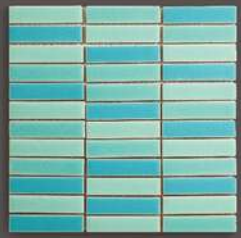

Daisy Yellow Strip
เดซี่ เยลโล่ สตรีป

Sakura Pink Strip
ซากุระ พิงค์ สตรีป

Shamrock Green Strip
แชนร็อก กรีน สตรีป

Orchid Strip
ออริคิเด สตรีป

STRIP SHEET

Model : Antique Grey Strip Sheet
Size : 12" x 12"
Dimension : W310 x L310 x H10 mm.
Pcs./Sheet : 24
Sheet/Bag : 1