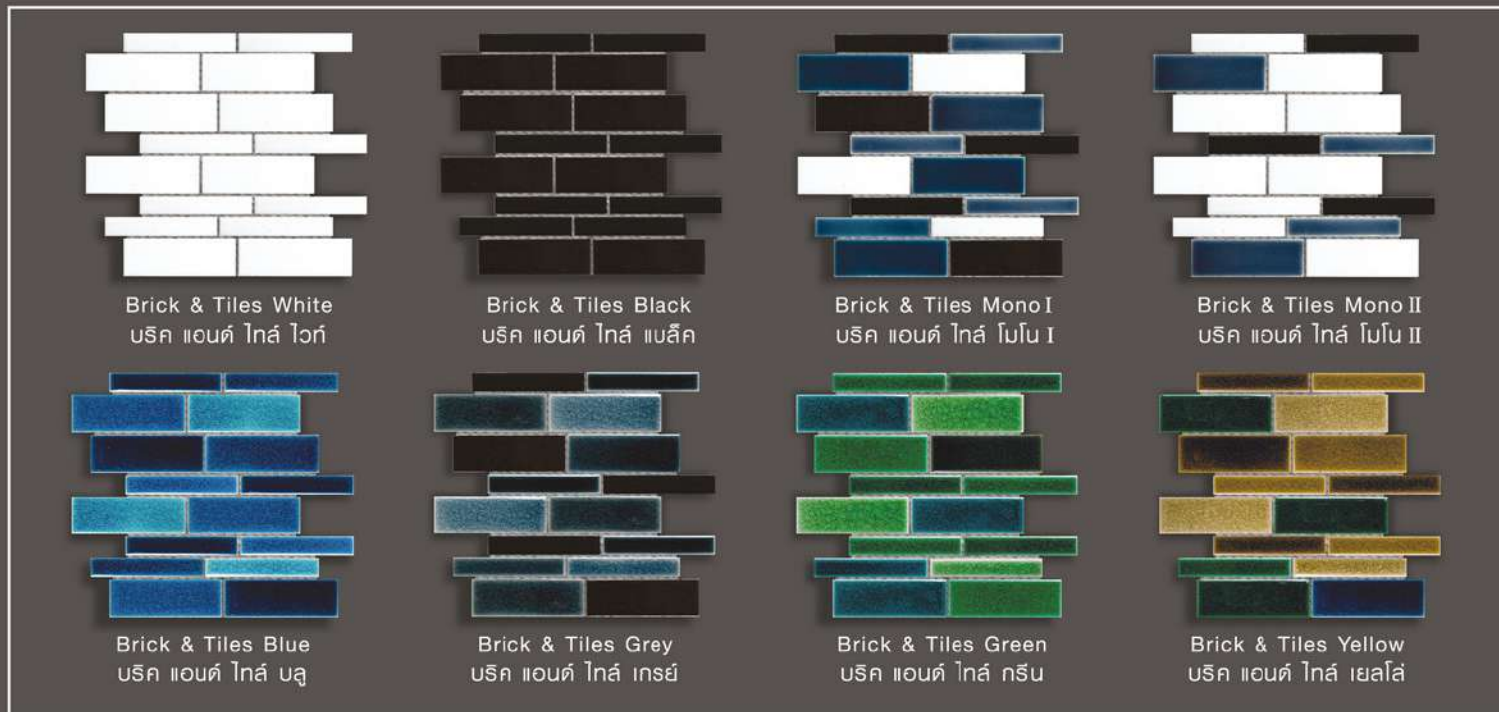

Model : Brick & Tiles White
Size : 13" x 15"
Dimension : W325 x L375 x H10 mm.
Pcs./Sheet : 16
Sheet/Bag : 1

Brick & Tiles White
ប្រផេះ ខ្មៅ ឆ្នៃ

Brick & Tiles Black
ប្រផេះ ខ្មៅ ឆ្នៃ

Brick & Tiles Mono I
ប្រផេះ ខ្មៅ ឆ្នៃ

Brick & Tiles Mono II
ប្រផេះ ខ្មៅ ឆ្នៃ

Brick & Tiles Blue
ប្រផេះ ខ្មៅ ឆ្នៃ

Brick & Tiles Grey
ប្រផេះ ខ្មៅ ឆ្នៃ

Brick & Tiles Green
ប្រផេះ ខ្មៅ ឆ្នៃ

Brick & Tiles Yellow
ប្រផេះ ខ្មៅ ឆ្នៃ