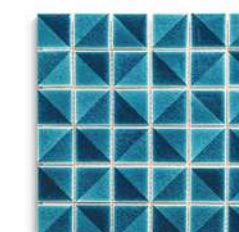

Crystal 2 in 1 Green 2
คริสตัล 2 ธิน 1 กรีน 2