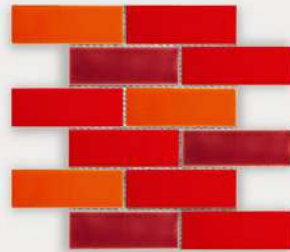

Model : Black Subway
 Size : 13" x 15"
 Dimension : W325 x L375 x H10 mm.
 Pcs./Sheet : 12
 Sheet/Bag : 1

2" x 6"

Earth Subway
 ខ្មៅ ឆ្នៃ

Grey Subway
 ក្រហម ឆ្នៃ

Brown Subway
 ប្រផេះ ឆ្នៃ

Red Subway
 ក្រហម ឆ្នៃ