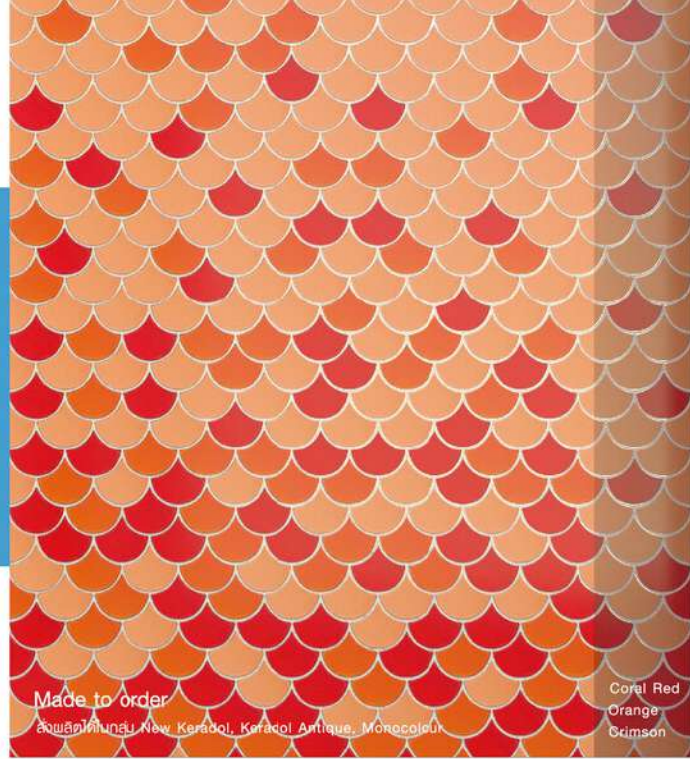

FANtastic

FANlight New

Size : 15"x16"
Dimension : W380 x L400 x H10 mm.
Pcs./Sheet : 16
Sheet/Bag : 1

FAN

Size : 12"x12"
Dimension : W300 x L300 x H10 mm.
Pcs./Sheet : 13
Sheet/Bag : 1

FANCy

Size : 12"x12"
Dimension : W300 x L300 x H10 mm.
Pcs./Sheet : 16
Sheet/Bag : 1

FANTasy

Size : 10"x12"
Dimension : W250 x L300 x H10 mm.
Pcs./Sheet : 12
Sheet/Bag : 1

* สีของกระดาษอาจแตกต่างกันเล็กน้อยเนื่องจากพิมพ์
* Actual color may look slightly due to printing