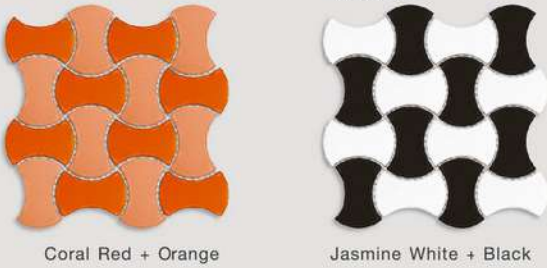

FANTasy

Size : 10"x12"
Dimension : W250 x L300 x H10 mm.
Pcs./Sheet : 12
Sheet/Bag : 1