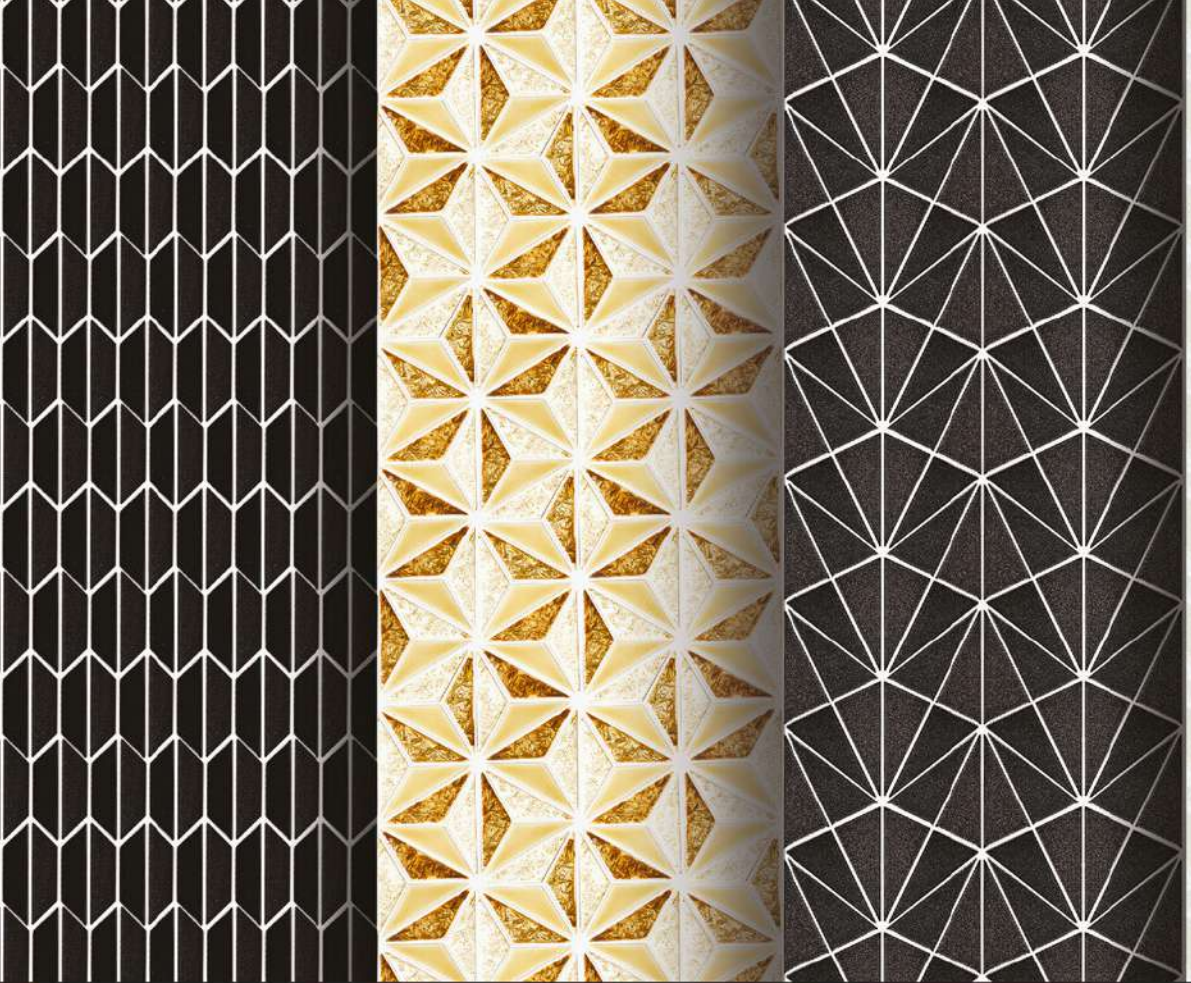

Size : 13" x 15"
Dimension : W325 x L375 x H9 mm.
Pcs./Sheet : 48
Sheet/Bag : 1

Signature

Made to order