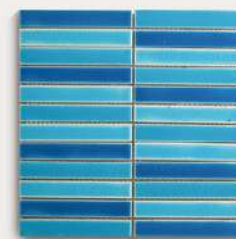

Butterfly Pea Strip
บัตเตอร์พีล่ายี สตรีป