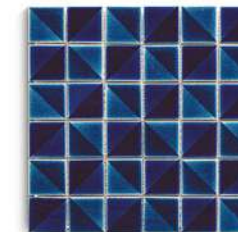

Crystal 2 in 1 Blue 1
คริสตัล 2 ธิน 1 บลู 1