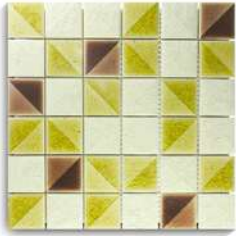

Crystal 2 in 1 Blue 5
คริสตัล 2 ธิน 1 บลู 5

Crystal 2 in 1 Blue 6
คริสตัล 2 ธิน 1 บลู 6

Crystal 2 in 1 Grey
คริสตัล 2 ธิน 1 เกรย์

Crystal 2 in 1 Yellow
คริสตัล 2 ธิน 1 เหลือง

Actual color may look slightly due to printing

ISLAND YELLOW 2in1
ไอส์แลนด์ เยลโล่ 2อิน1

CASPIAN GREEN 2in1
แคสเปียน กรีน 2อิน1

HAWAII BLUE 2in1
ฮาวาย บลู 2อิน1

Pattern 01

Pattern 01

Pattern 01

Pattern 02

Pattern 02