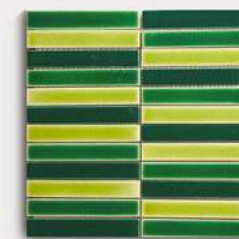

Field Green Strip
ฟิลด์ กรีน สตรีป