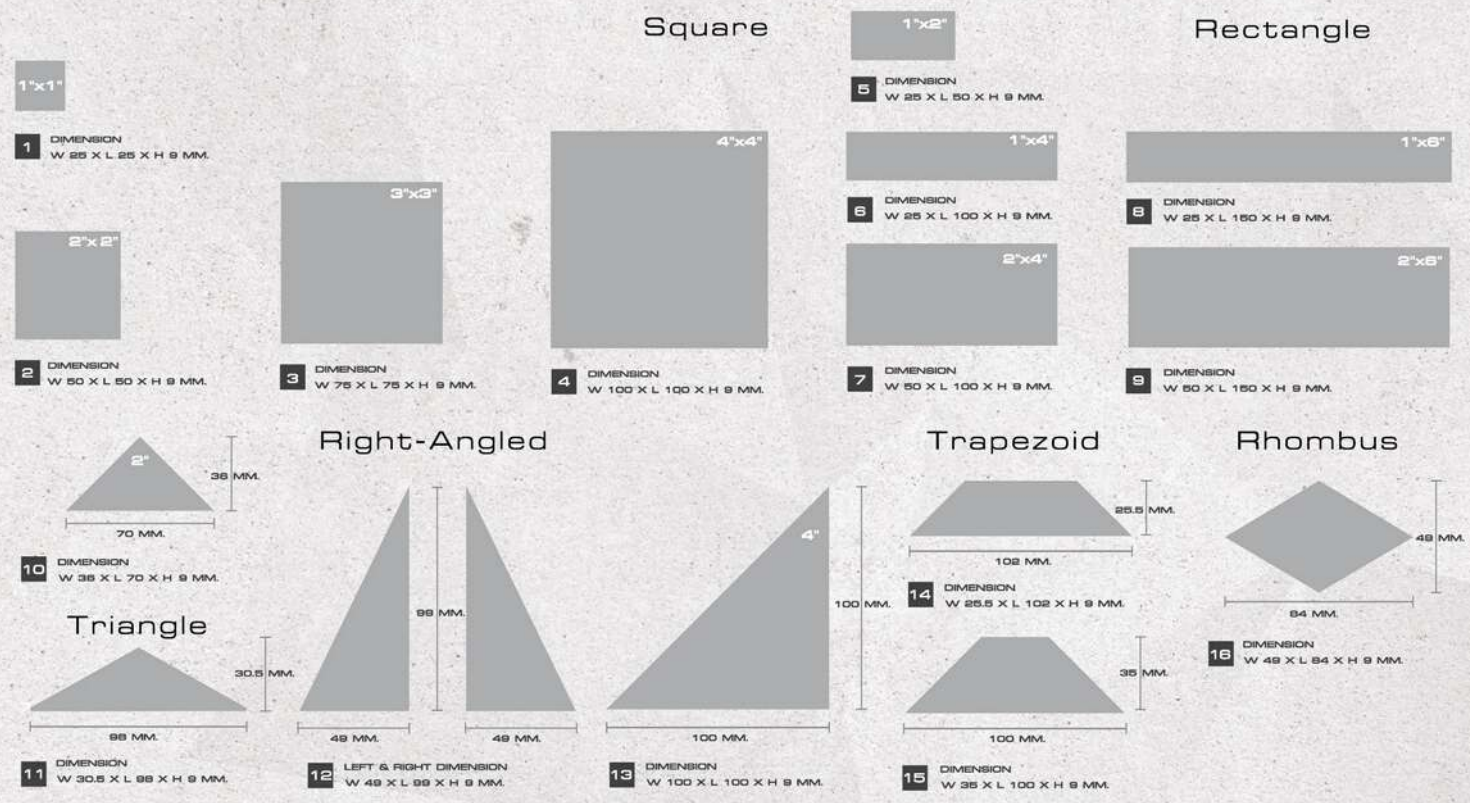

Size : 4" x 4"
Dimension : W100 x L100 x H9 mm.
Pcs./Box : 90

* กระเบื้องมีลักษณะแตกต่างกันสูงในแต่ละแผ่น
* Tiles are highly variant in color and shade.

SPARKLE

Size : 2" x 2"
Dimension : W50 x L50 x H9 mm.
Pcs./Box : 180

* กระเบื้องมีลักษณะแตกต่างกันสูงในแต่ละแผ่น
* Tiles are highly variant in color and shade.

SHAPE

REAL TILES: LIVE DESIGN

NEW KERADOL

KERADOL ANTIQUE

IMAGINE SERIES

Size : 12" x 12"
Dimension : W300 x L300 x H9 mm.
Pcs./Sheet : 36
Sheet/Bag : 1