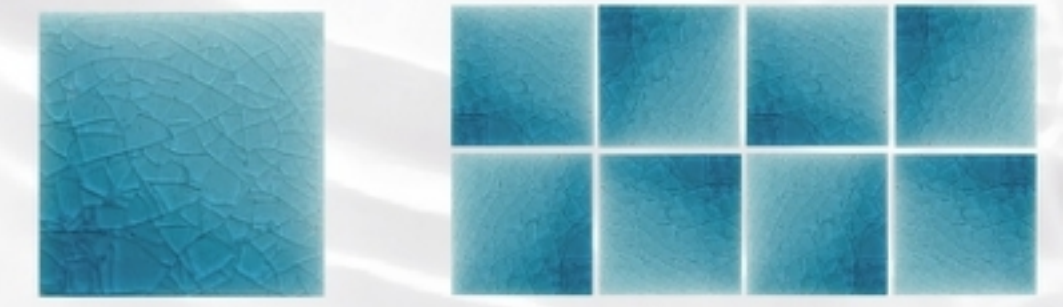

Feel the Touch of Nature

Antique Plus
New Collection

Antique Plus

Size : 4" x 4"

Dimension : W 100 x L 100 x H 10 mm.

Sheet/Bag : 1

ฟ้าทรายขาว (Sandy Blue)

ฟ้าใสแก้ว (Glassy Blue)

ฟ้าสีงาม (Beauty Blue)

เขียวละมุน (Mossy Green)

เขียวละมิด (Sa-med Green)

เขียวสุเม (Samui Green)

ฟ้าจินนางชวน (Pretty Lady Blue)

เทาราชา (Racha Grey)

เทาตาชัย (Tachai Grey)

เขียวละมิด (Sa-med Green)

น้ำจืด (Samui Green)

น้ำจืดนางยวน (Pretty Lady Blue)

เทาชาอี (Tachai Grey)

เทาเทา (Racha Grey)

*สีของกระเบื้องจริงอาจแตกต่างจากสีในรูปเล็กน้อยเนื่องจากการพิมพ์ *Actual color may look slightly due to printing