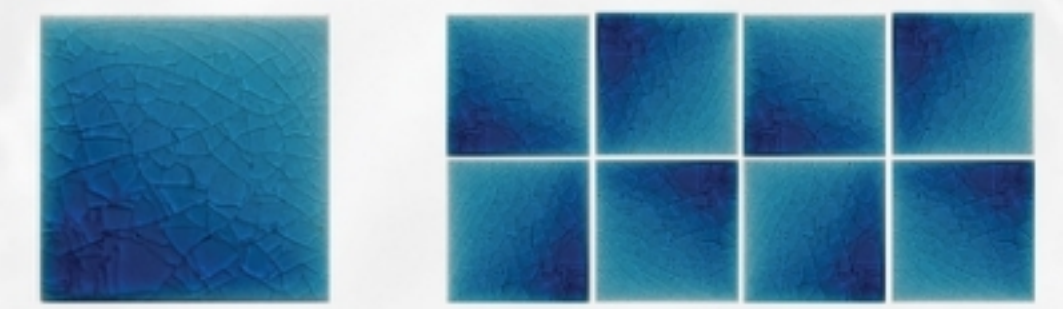

Feel the Touch of Nature

Antique Plus
New Collection

Antique Plus

Size : 4" x 4"

Dimension : W 100 x L 100 x H 10 mm.

Sheet/Bag : 1

ฟ้าทรายขาว (Sandy Blue)

ฟ้าใสแก้ว (Glassy Blue)

ฟ้าสีงาม (Beauty Blue)

เขียวละมุน (Mossy Green)

เขียวละมิด (Sa-med Green)

เขียวสุเม (Samui Green)

ฟ้าจินนางชวน (Pretty Lady Blue)

เทาราชา (Racha Grey)

เทาตาชัย (Tachai Grey)

เขียวละมิด (Sa-med Green)

น้ำจืด (Samui Green)

น้ำจืดนางยวน (Pretty Lady Blue)

เทาชาอี (Tachai Grey)

เทาเทา (Racha Grey)

*สีของกระเบื้องจริงอาจแตกต่างจากสีในรูปเล็กน้อยเนื่องจากการพิมพ์ *Actual color may look slightly due to printing