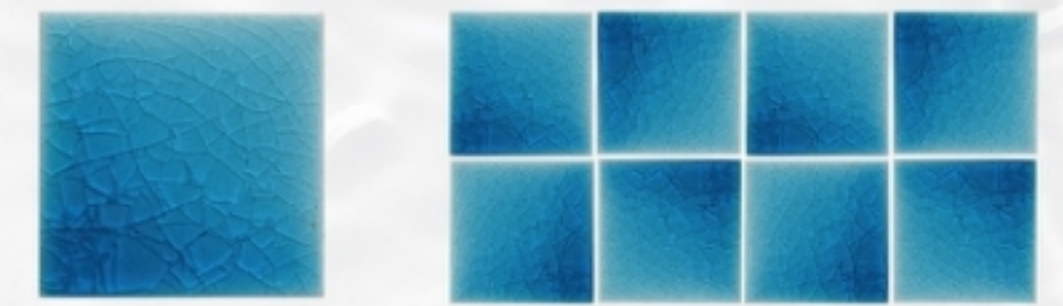

Feel the Touch of Nature

Antique Plus
New Collection

Antique Plus

Size : 4" x 4"

Dimension : W 100 x L 100 x H 10 mm.

Sheet/Bag : 1

ฟ้าทรายขาว (Sandy Blue)

ฟ้าใสแก้ว (Glassy Blue)

ฟ้าสีงาม (Beauty Blue)

เขียวละมุน (Mossy Green)

เขียวละมิด (Sa-med Green)

เขียวสุเม (Samui Green)

ฟ้าจินนางชวน (Pretty Lady Blue)

เทาราชา (Racha Grey)

เทาตาชัย (Tachai Grey)

เขียวละมิด (Sa-med Green)

น้ำจืด (Samui Green)

น้ำจืดนางยวน (Pretty Lady Blue)

เทาชาอี (Tachai Grey)

เทาเทา (Racha Grey)

*สีของกระเบื้องจริงอาจแตกต่างจากสีในรูปเล็กน้อยเนื่องจากการพิมพ์ *Actual color may look slightly due to printing