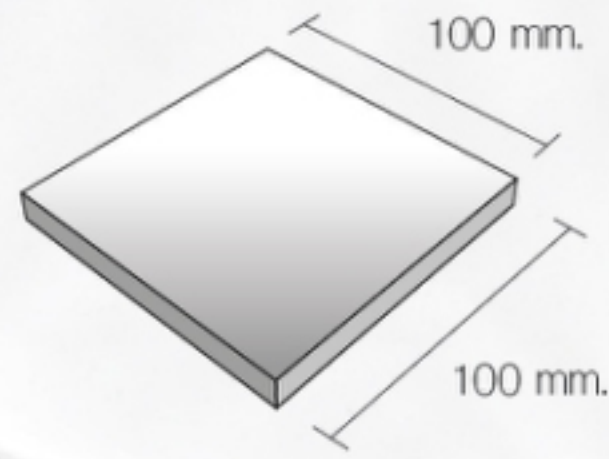

Feel the Touch of Nature

Antique Plus
New Collection

Antique Plus

Size : 4" x 4"

Dimension : W 100 x L 100 x H 10 mm.

Sheet/Bag : 1

ฟ้าทรายขาว (Sandy Blue)

ฟ้าใสแก้ว (Glassy Blue)