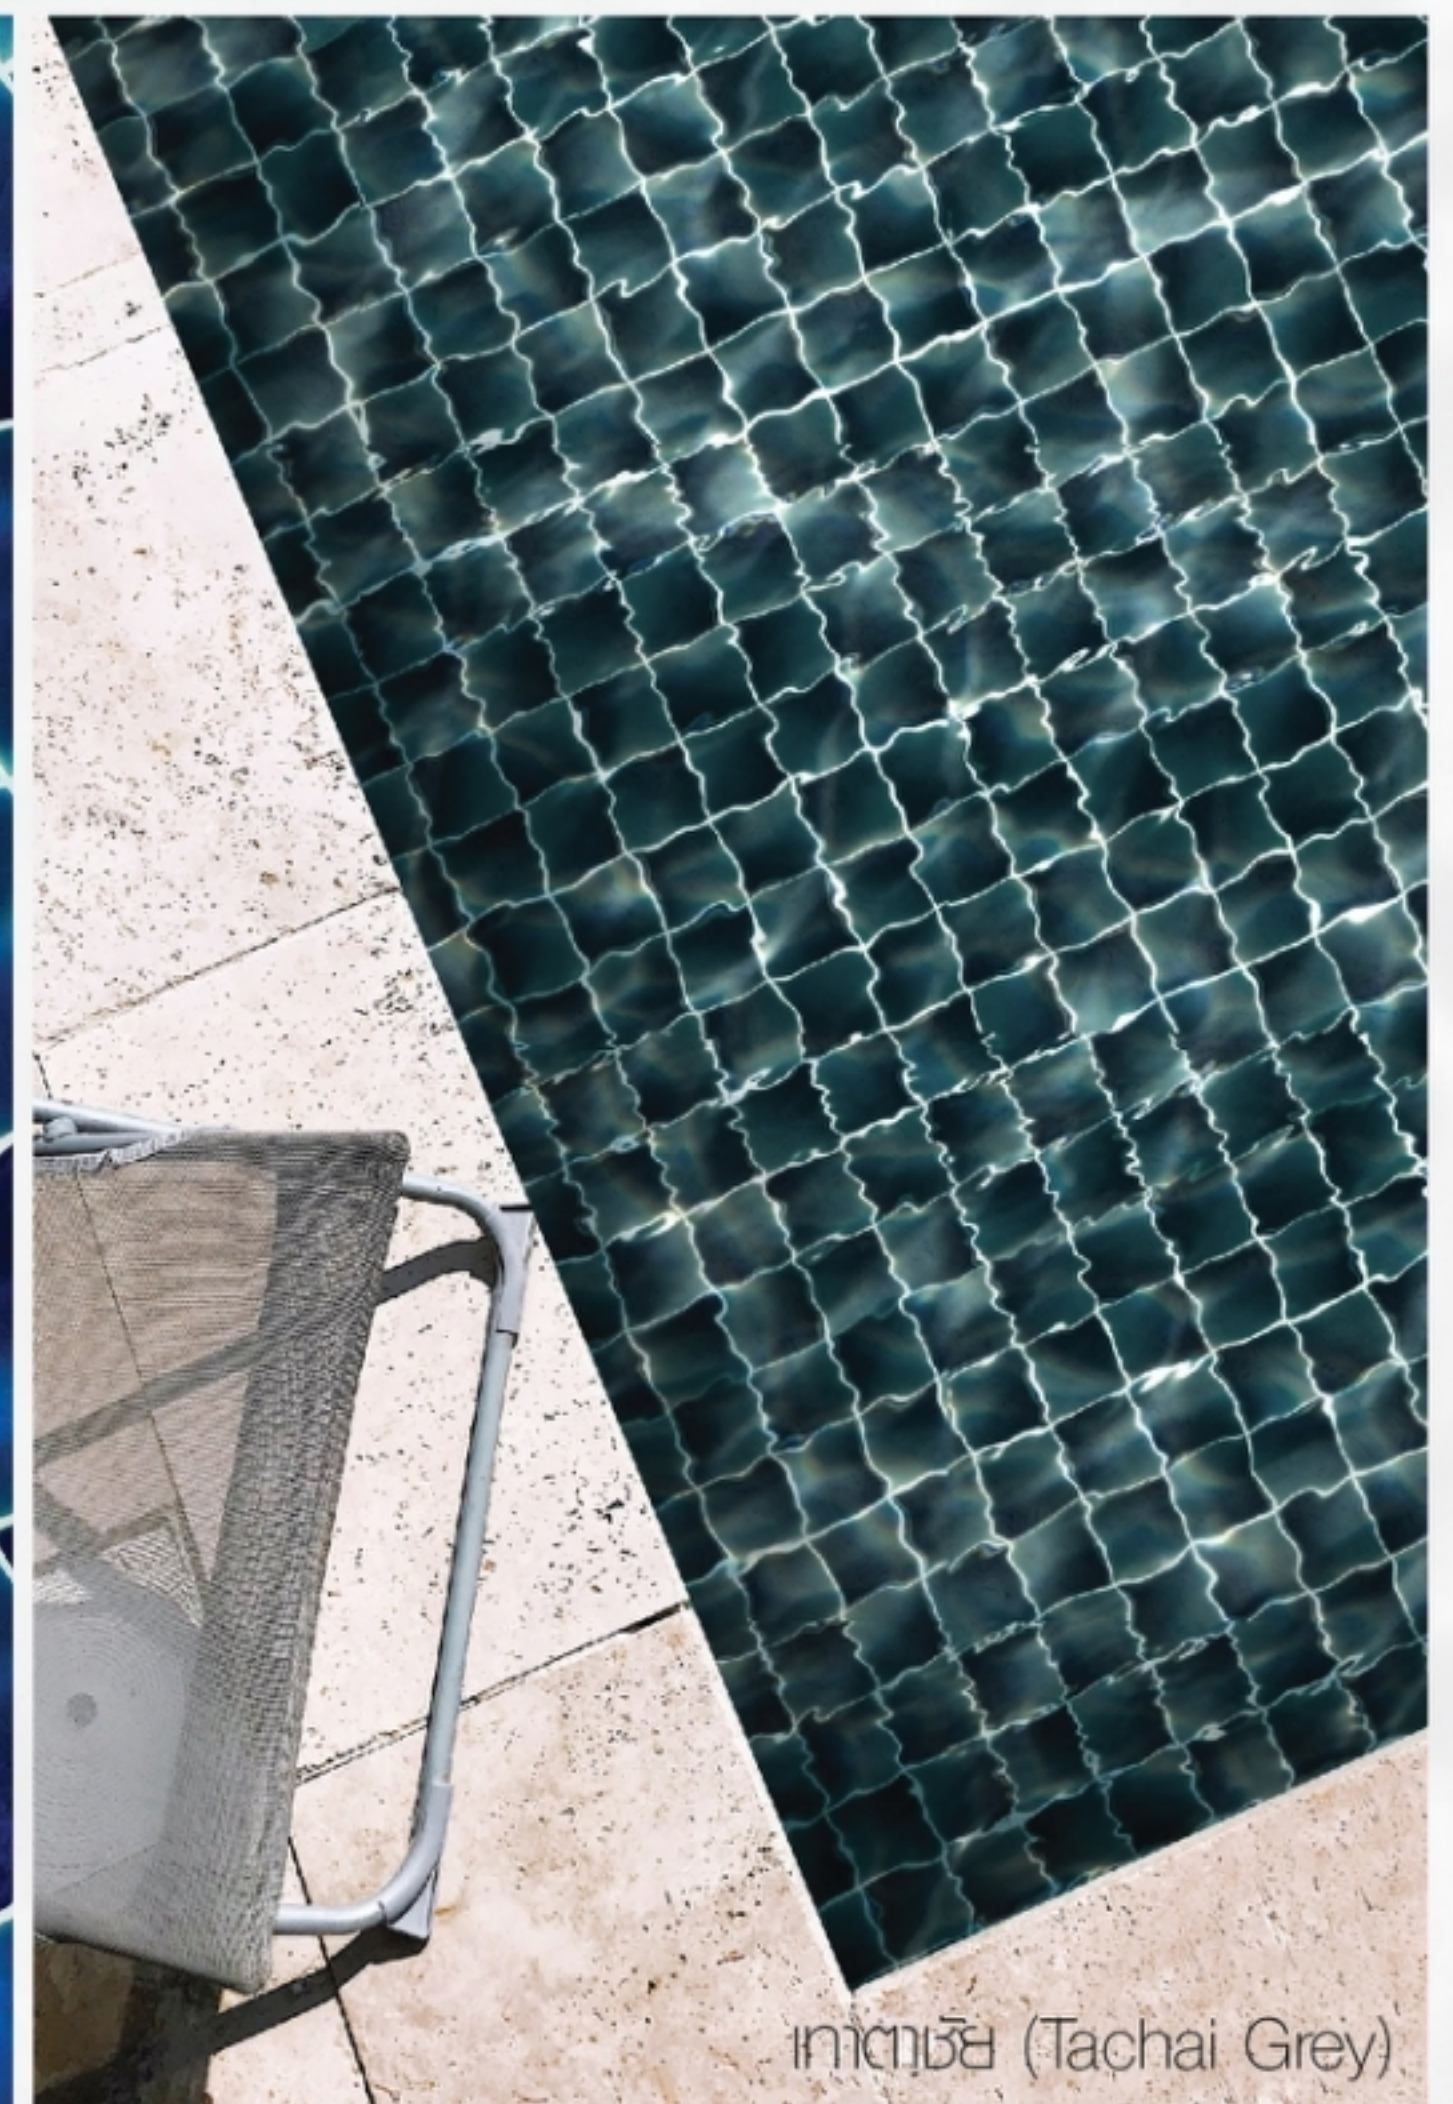

Feel the Touch of Nature

Antique Plus
New Collection

Antique Plus

Size : 4" x 4"

Dimension : W 100 x L 100 x H 10 mm.

Sheet/Bag : 1

ฟ้าทรายขาว (Sandy Blue)

ฟ้าใสแก้ว (Glassy Blue)

ฟ้าสีงาม (Beauty Blue)

เขียวละมุน (Mossy Green)

เขียวละมิด (Sa-med Green)

เขียวสุเม (Samui Green)

ฟ้าจินนางชวน (Pretty Lady Blue)

เทาราชา (Racha Grey)

เทาตาชัย (Tachai Grey)

เขียวละมิด (Sa-med Green)

น้ำจืด (Samui Green)

น้ำจืดนางยวน (Pretty Lady Blue)

เทาชาอี (Tachai Grey)

เทาเทา (Racha Grey)

*สีของกระเบื้องจริงอาจแตกต่างจากสีในรูปเล็กน้อยเนื่องจากการพิมพ์ *Actual color may look slightly due to printing