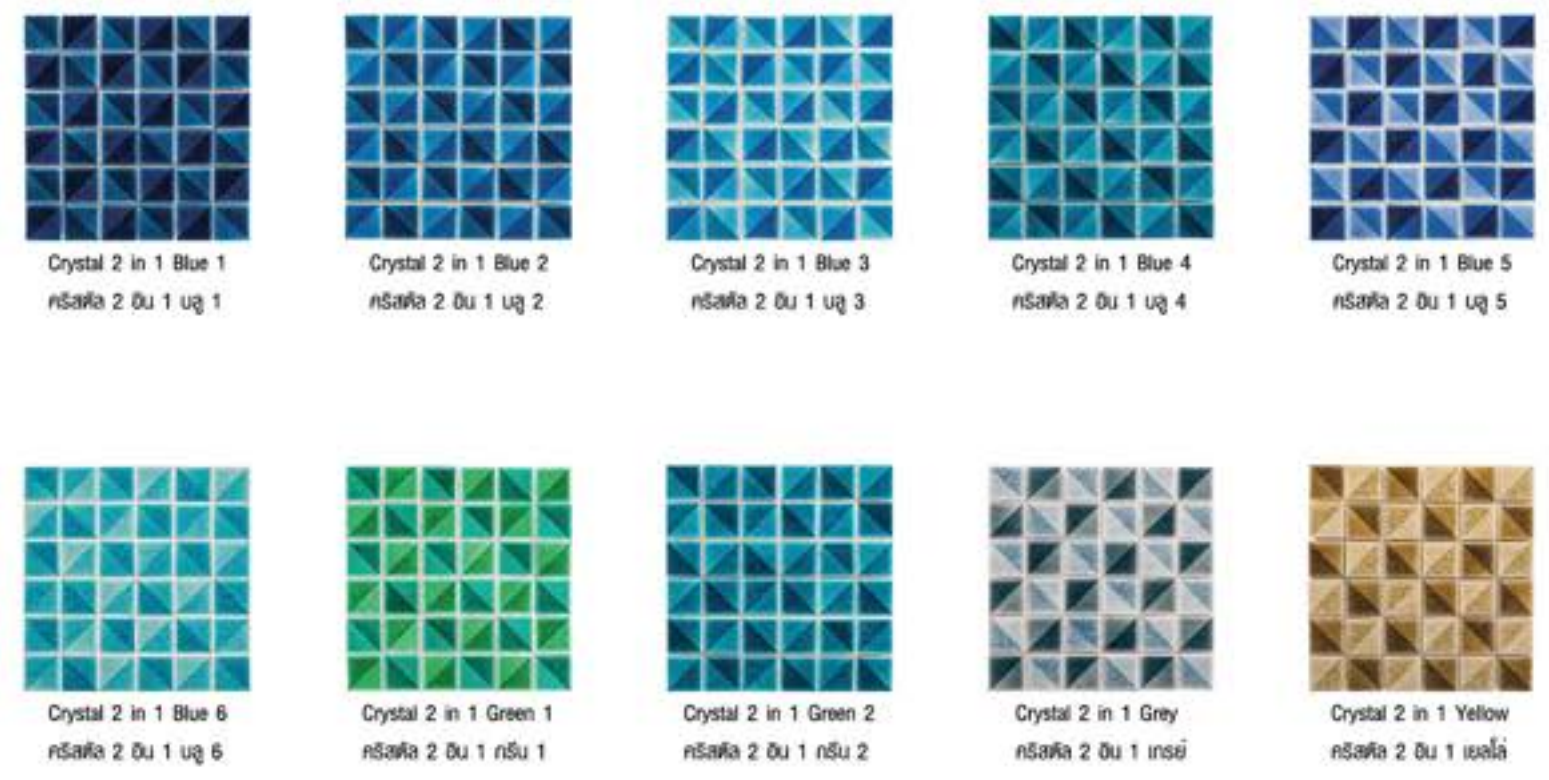

\* สินค้าอยู่ภายใต้การขอสิทธิบัตร / Products are under patent processing

Sheraton

Crystal 2 in 1 (12" x 12")

Handmade  
Alntique

Size : 12" x 12"  
 Dimension : W300 x L300 x H10 mm  
 Pcs./Box : 1

\* สีบนกระดาษอาจแตกต่างจากสีจริงในสถานที่ติดตั้ง  
 \* Actual Color May Look Slightly Different Due to Printing