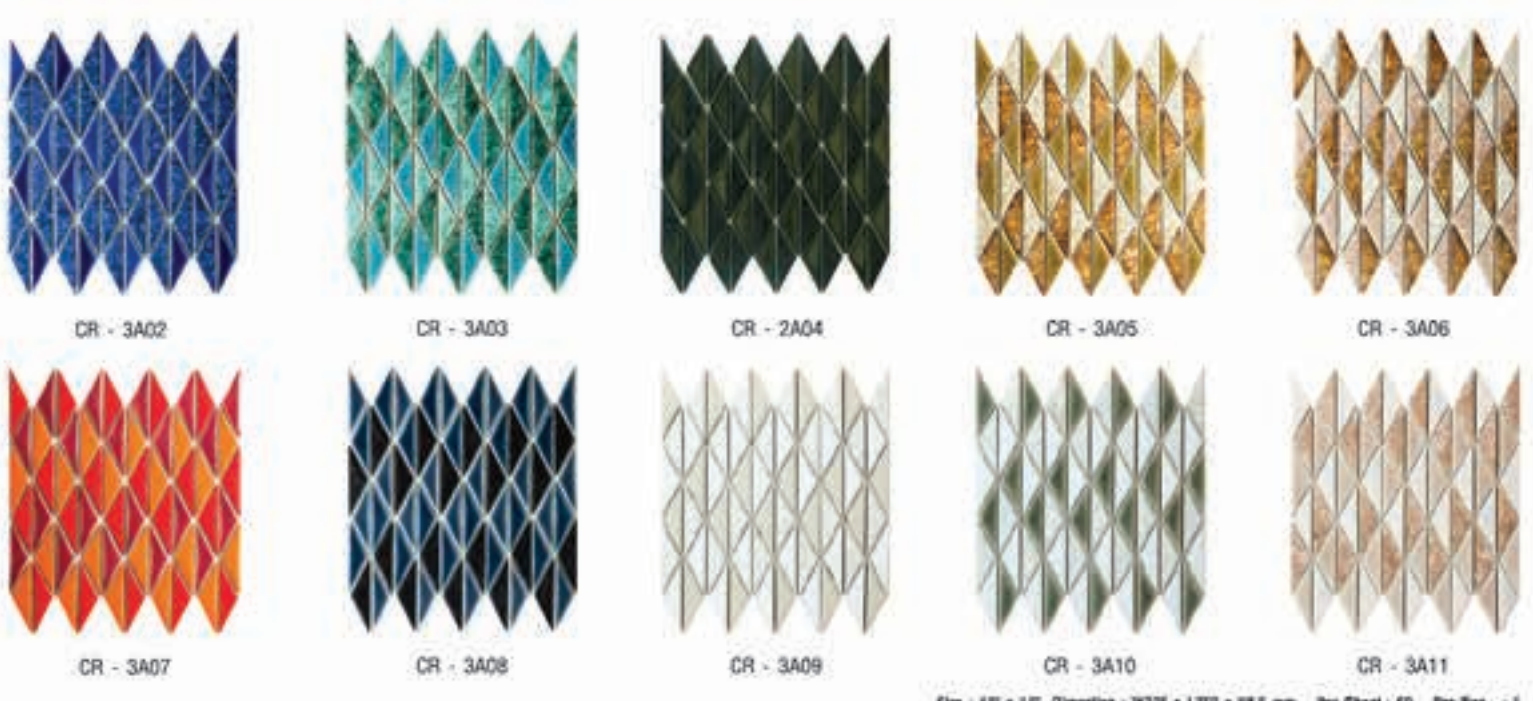

DI - 3A10

Diamond Art

5.7 x 3 m

Diamond

Size : 15" x 15" Dimension : W325 x L375 x H5.5 mm. Pcs/Sheet : 48 Pcs/Bag : 1

Crown

Size : 15" x 15" Dimension : W325 x L375 x H5.5 mm. Pcs/Sheet : 60 Pcs/Bag : 1

\* สีของกระเบื้องอาจมีสีต่างจากที่ปรากฏในรูปเล็กน้อยเนื่องจากการพิมพ์  
 \* Actual Color May Look Slightly Different Due to Printing