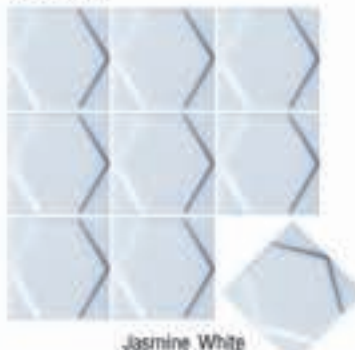

Honey / ไข่มู

Jasmine White
ไข่มู โคร