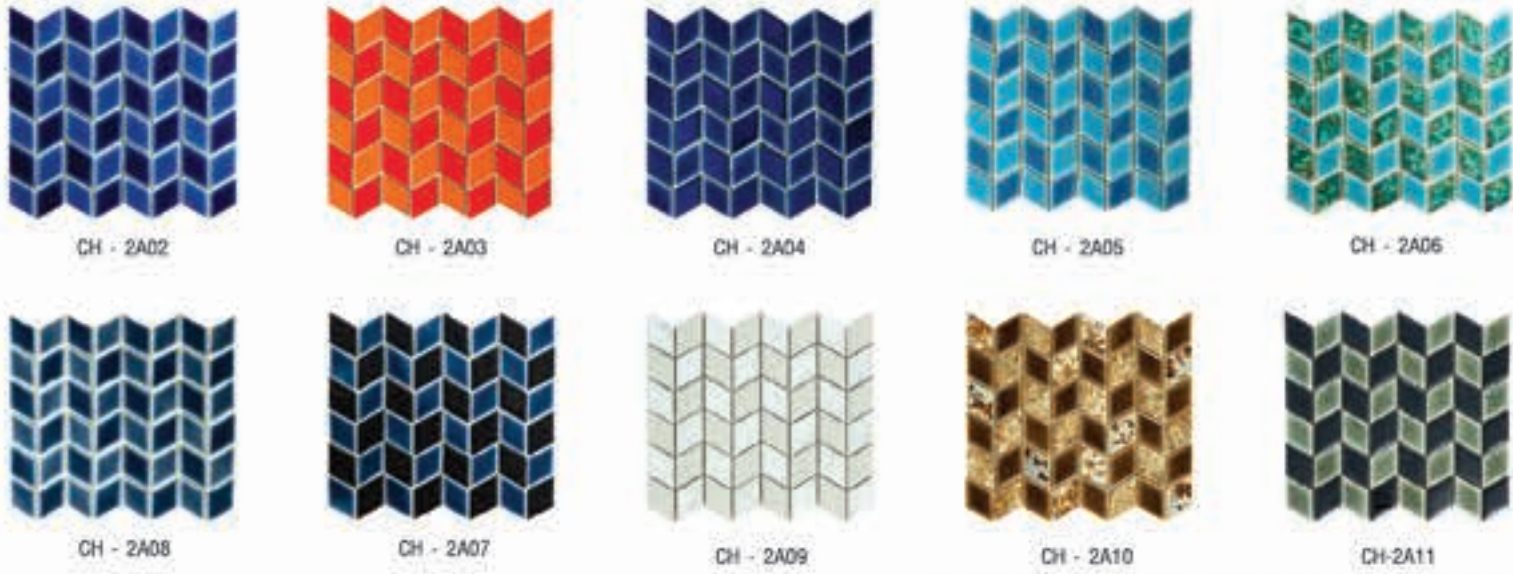

Chevron

Size : 14" x 12" Dimension : W350 x L325 x H8.5 mm. Pcs./Sheet : 48 Pcs./Bag : 1