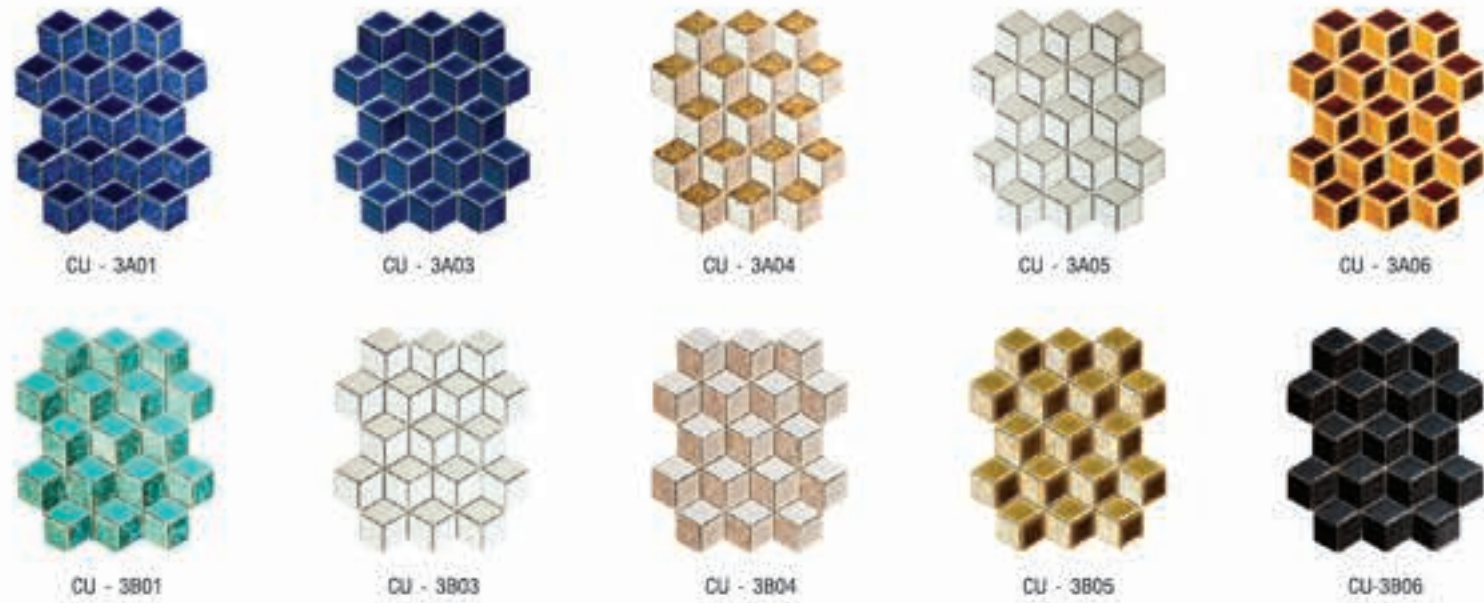

\* สินค้าอยู่ในกระบวนการขอสิทธิบัตร / Products are under patent processing

**Chevron**

Size : 14" x 12" Dimension : W350 x L325 x H8.5 mm. Pcs./Sheet : 48 Pcs./Bag : 1

**Cube**

Size : 14" x 10" Dimension : W350 x L400 x H8.5 mm. Pcs./Sheet : 51 Pcs./Bag : 1