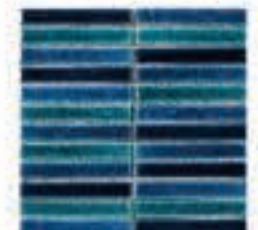

1"x4"

Sakura Pink Strip  
ក្រហម ខ្លឹម ក្រហម ប្រផា

Orchid Strip  
ក្រហម ខ្លឹម ក្រហម ប្រផា

Daisy Yellow Strip  
ក្រហម ខ្លឹម ក្រហម ប្រផា

Shamrock Green Strip  
ក្រហម ខ្លឹម ក្រហម ប្រផា

1"x6"

Butterfly Pea Strip  
ក្រហម ខ្លឹម ក្រហម ប្រផា

Field Green Strip  
ក្រហម ខ្លឹម ក្រហម ប្រផា

Marigold Strip  
ក្រហម ខ្លឹម ក្រហម ប្រផា

Ixora Red Strip  
ក្រហម ខ្លឹម ក្រហម ប្រផា

Antique Apple Strip Sheet  
ក្រហម ខ្លឹម ក្រហម ប្រផា

Antique Blue Strip Sheet  
ក្រហម ខ្លឹម ក្រហម ប្រផា