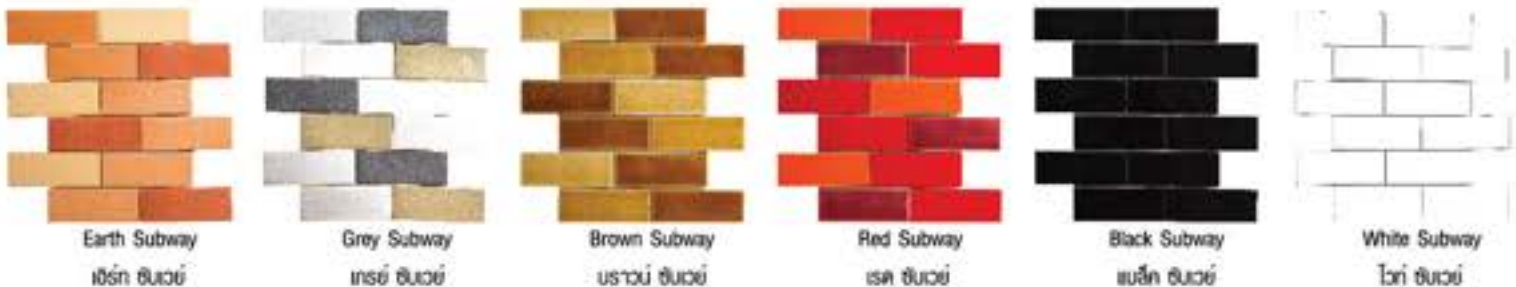

1" x 6", 2" x 6"