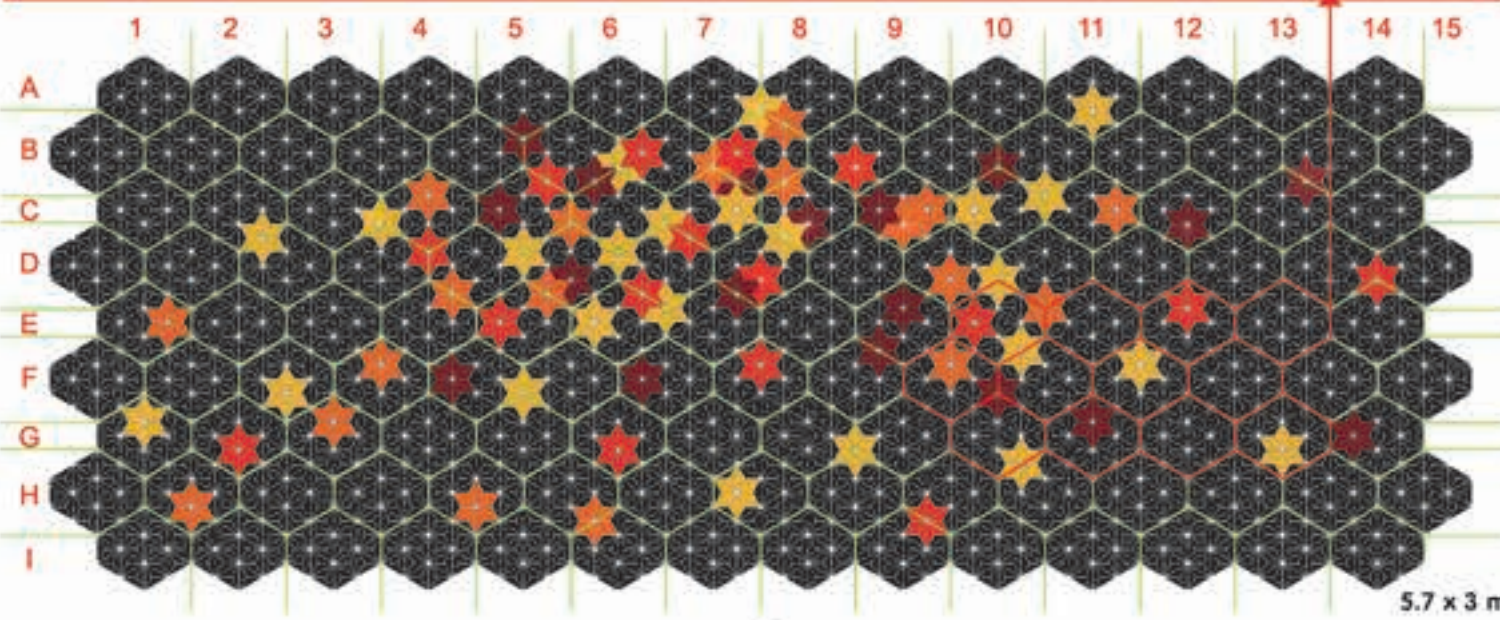

Diamond Art

5.7 x 3 m