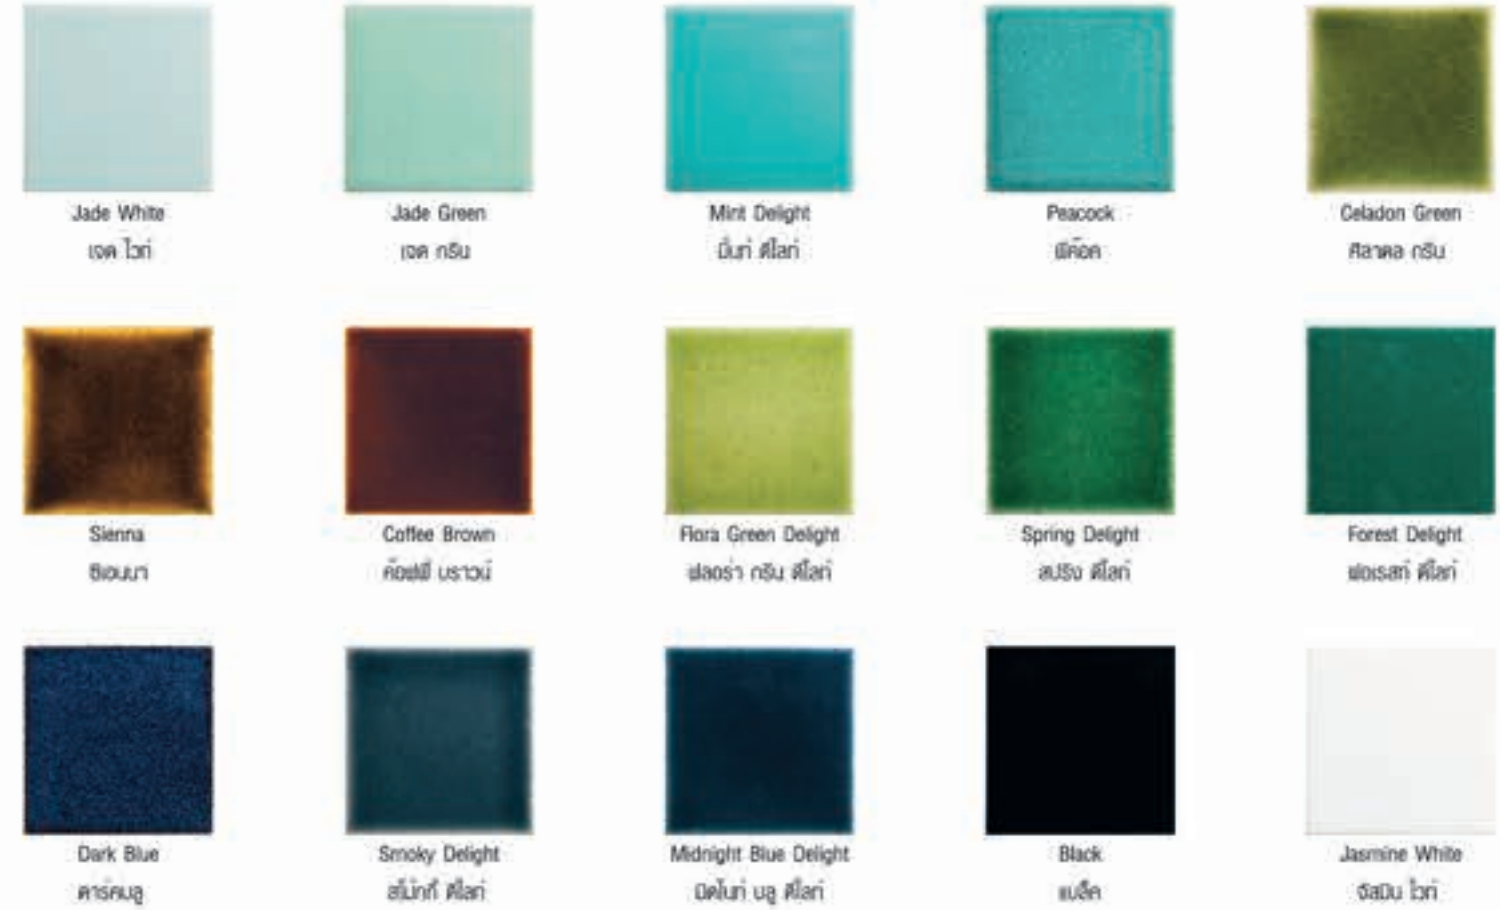

Shadow Grey Pastel  
ເອັດ ເນັ ທາຕາ

Bubble Blue Pastel  
ເອັດ ໄວ້ ທາຕາ

Baby Green Pastel  
ເນັ ນຮູ ທາຕາ

Sandy Peach Pastel  
ເອັດ ໄວ້ ທາຕາ

Sheer Peach Pastel  
ເອັດ ໄວ້ ທາຕາ

Sweetie Pink Pastel  
ເອັດ ໄວ້ ທາຕາ

Pearl Pink Pastel  
ເອັດ ໄວ້ ທາຕາ

\* ສີສອນອາດຈະມີຄວາມແຕກຕ່າງເລັກນ້ອຍເມື່ອພິມອອກມາ  
\* Actual Color May Look Slightly Different Due to Printing

Monocolour

"Monocolour" is the color glazed tile. Each tile has different shade, making them look cheerful and interesting and also keeping their beauty in handmade style.