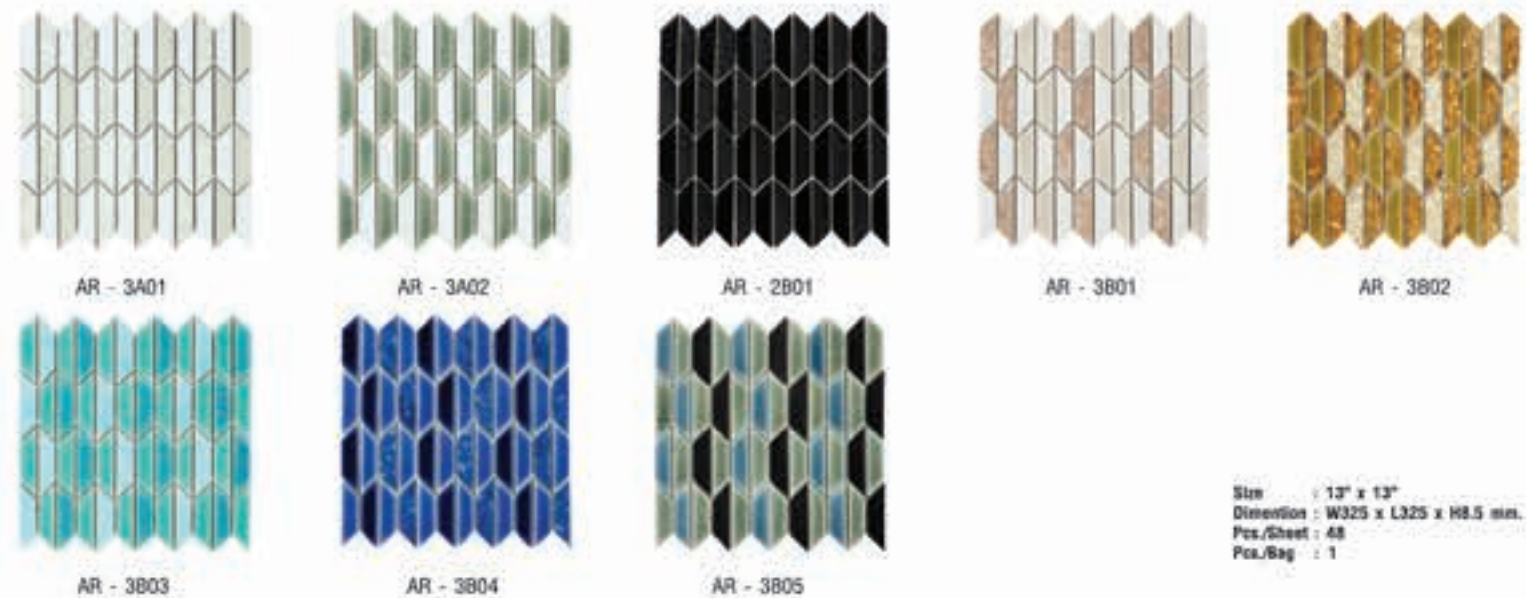

Arrow

Size : 13" x 13" Dimension : W325 x L325 x H8.5 mm. Pcs./Sheet : 48 Pcs./Bag : 1