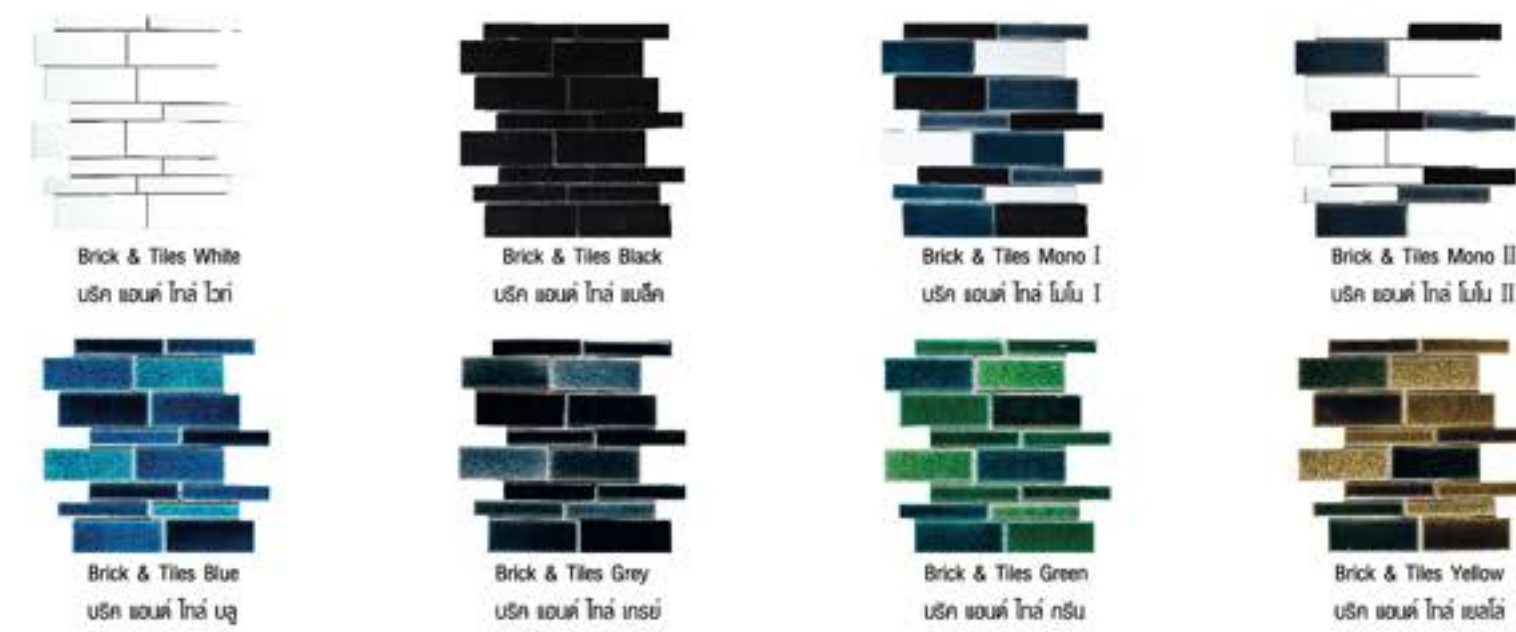

Brick & Tiles (13" x 15")

Handmade Antique

Size : 13" x 15"
Dimension : W325 x L375 x H10 mm
Pcs./Bag : 1

2" x 6"

1" x 6", 2" x 6"

Pebble Mosaic (12" x 12")

Handmade Antique

Size : 12" x 12"
Dimension : W300 x L300 x H10 mm
Pcs./Bag : 1

FANTastic

Handmade Antique

Size : 12" x 12"
Dimension : W300 x L300 x H10 mm
Pcs./Sheet : 13
Pcs./Bag : 1

Size : 12" x 12"
Dimension : W300 x L300 x H10 mm
Pcs./Sheet : 16
Pcs./Bag : 1

Size : 12" x 12"
Dimension : W300 x L250 x H10 mm
Pcs./Sheet : 12
Pcs./Bag : 1

* สีของกระเบื้องอาจแตกต่างกันเล็กน้อยเนื่องจากกระบวนการผลิต
* Actual Color May Look Slightly Different Due to Printing