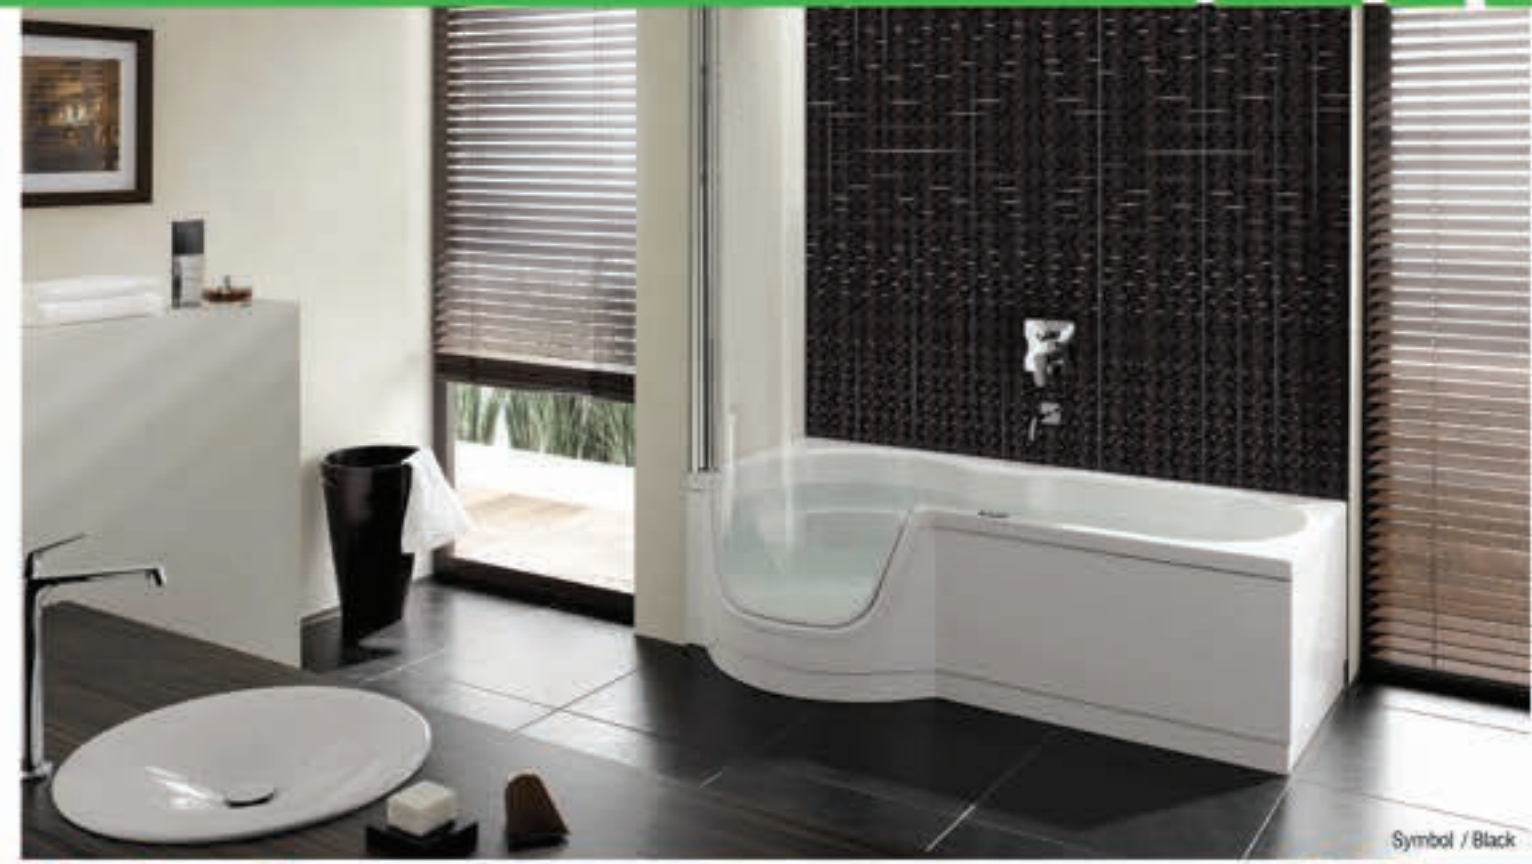

Symbol / สัญลักษณ์

Symbol / สัญลักษณ์

Size : 2" x 6"  
Dimension : W92 x L150 x H10 mm  
Pcs./Box : 50

A

B

C

Golden Yellow  
สัญลักษณ์ เหลือง

Black  
สัญลักษณ์