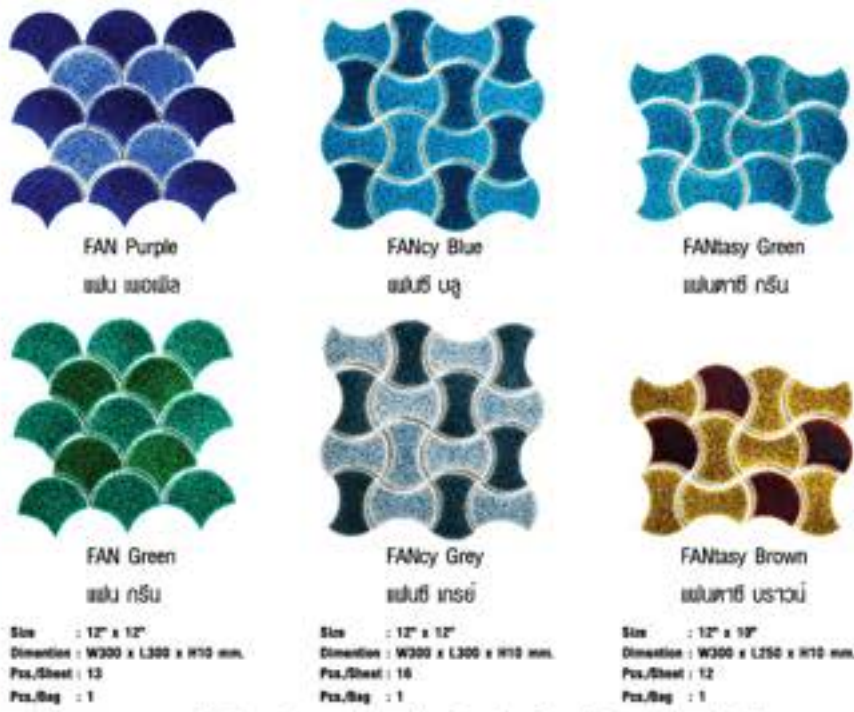

FANTastic

Handmade Antique

Size : 12" x 12"
Dimension : W300 x L300 x H10 mm
Pcs./Sheet : 13
Pcs./Bag : 1

Size : 12" x 12"
Dimension : W300 x L300 x H10 mm
Pcs./Sheet : 16
Pcs./Bag : 1

Size : 12" x 12"
Dimension : W300 x L250 x H10 mm
Pcs./Sheet : 12
Pcs./Bag : 1

* สีของกระเบื้องอาจแตกต่างกันเล็กน้อยเนื่องจากกระบวนการผลิต
* Actual Color May Look Slightly Different Due to Printing