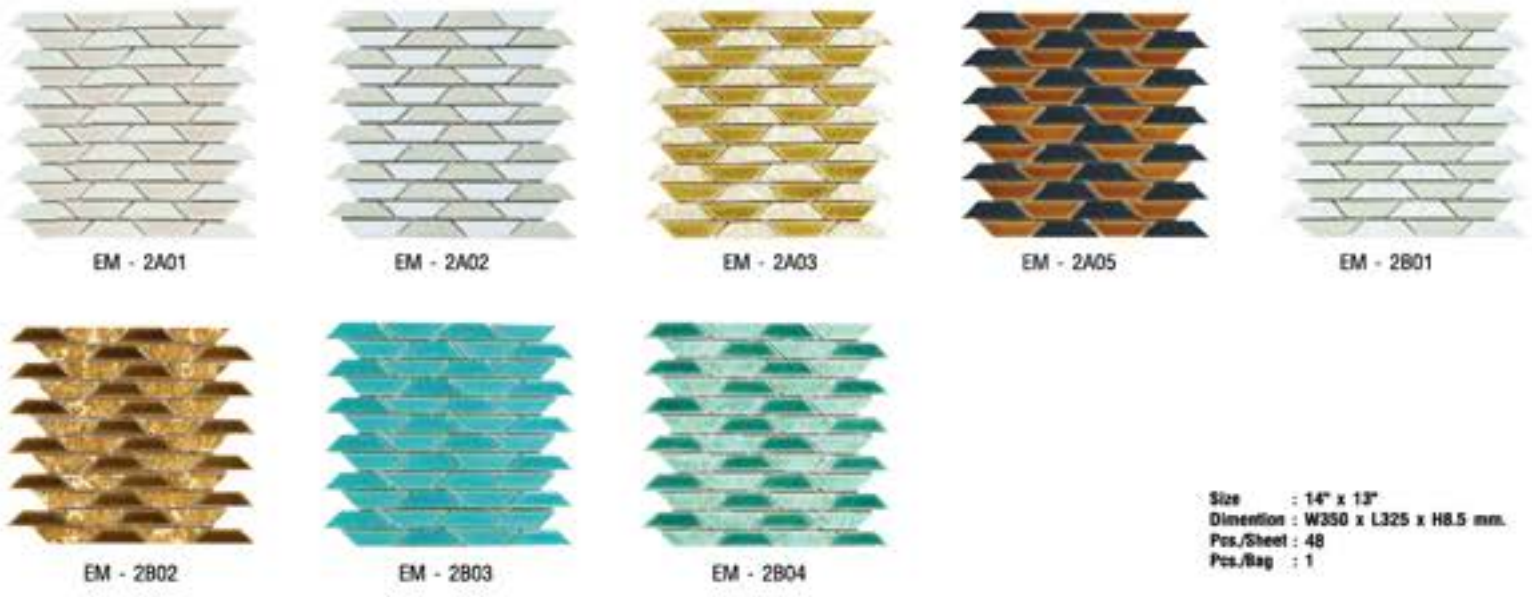

**Twist**

Size : 12" x 12" Dimension : W310 x L310 x H8.5 mm. Pcs./Sheet : 36 Pcs./Bag : 1

**Arrow**

Size : 13" x 13" Dimension : W325 x L325 x H8.5 mm. Pcs./Sheet : 48 Pcs./Bag : 1

Emperor

Size : 14" x 13"  
 Dimension : W350 x L325 x H8.5 mm.  
 Pcs./Sheet : 48  
 Pcs./Bag : 1