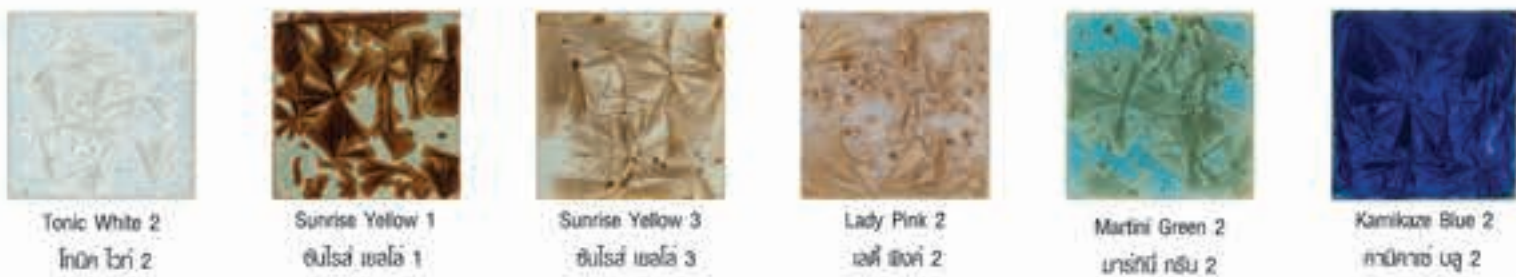

## Glitter

Moonlight  
ลายจันทร์

Starlight  
ลายดาว

\* สีของกระเบื้องอาจมีลักษณะแตกต่างกันไปขึ้นอยู่กับลักษณะการพิมพ์  
 \* Actual Color May Look Slightly Different Due to Printing

Sparkle

Tonic White 2    Sunrise Yellow 1    Sunrise Yellow 3    Lady Pink 2    Martini Green 2    Kamikaze Blue 2  
 โทนิค ไวท์ 2    ซันไรส์ เยลโล่ 1    ซันไรส์ เยลโล่ 3    เลดี้ โป๊พ 2    มาร์ตินี กรีน 2    คามิคาเซ่ บลู 2