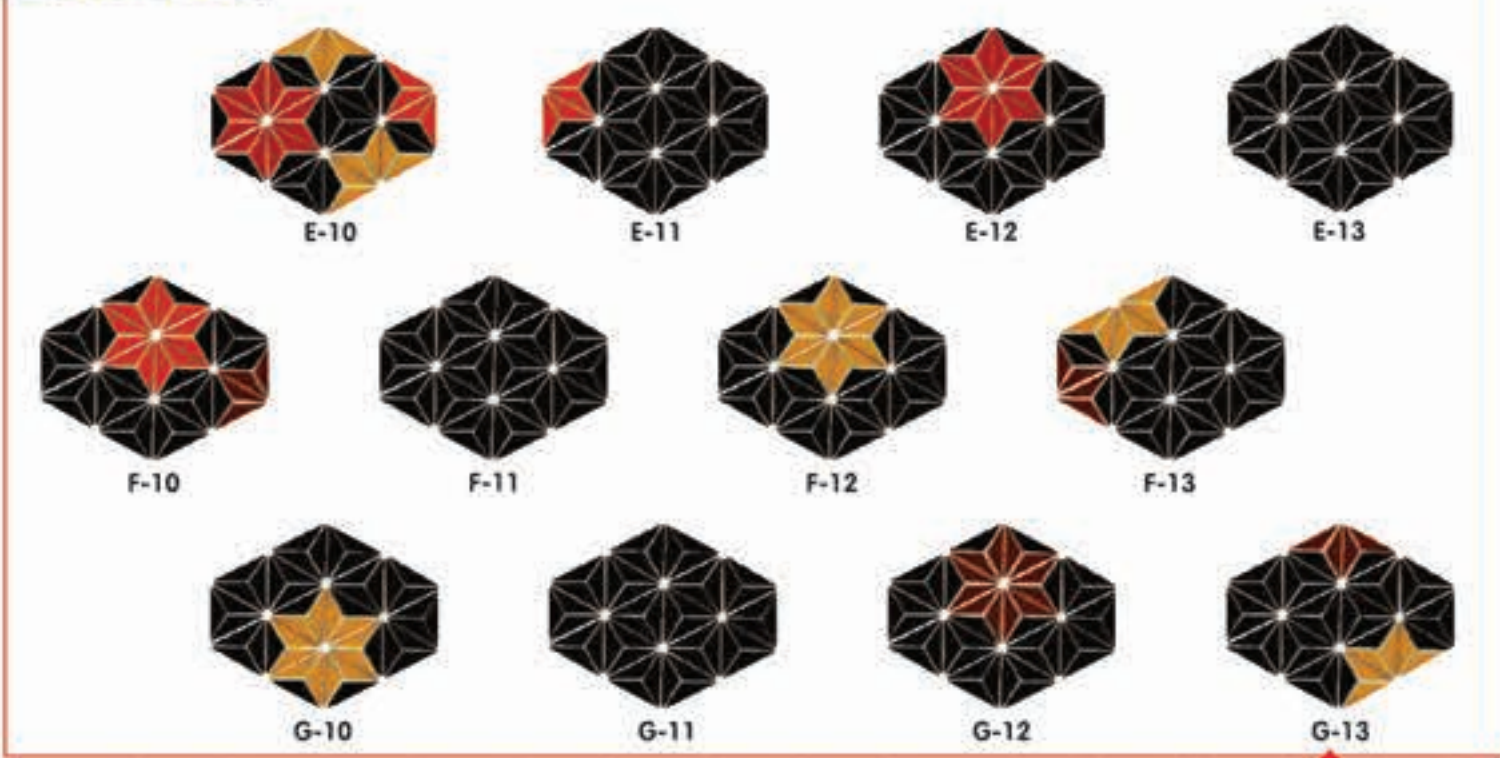

Diamond Art

5.7 x 3 m