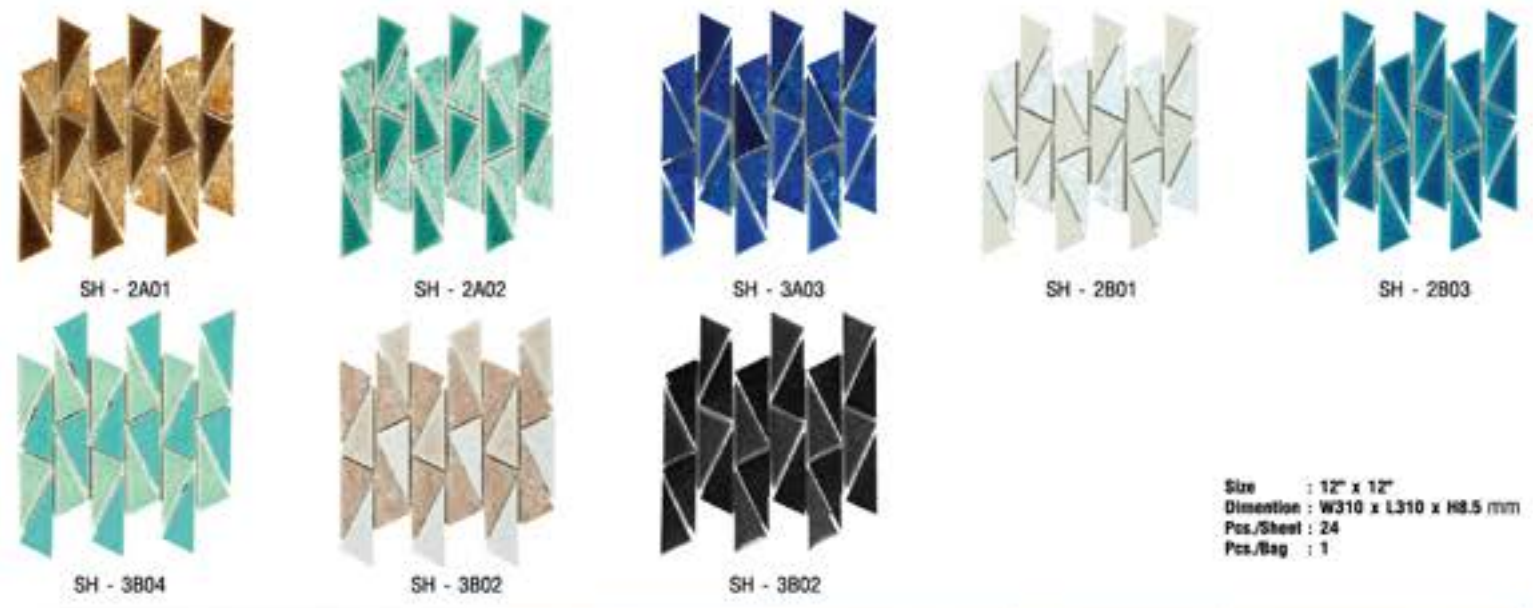

\* สินค้าอยู่ภายใต้การขอสิทธิบัตร / Products are under patent processing

Sheraton

Crystal 2 in 1 (12" x 12")

Handmade  
Alntique

Size : 12" x 12"  
 Dimension : W300 x L300 x H10 mm  
 Pcs./Box : 1

\* สีบนกระดาษอาจแตกต่างจากสีจริงในสถานที่ติดตั้ง  
 \* Actual Color May Look Slightly Different Due to Printing