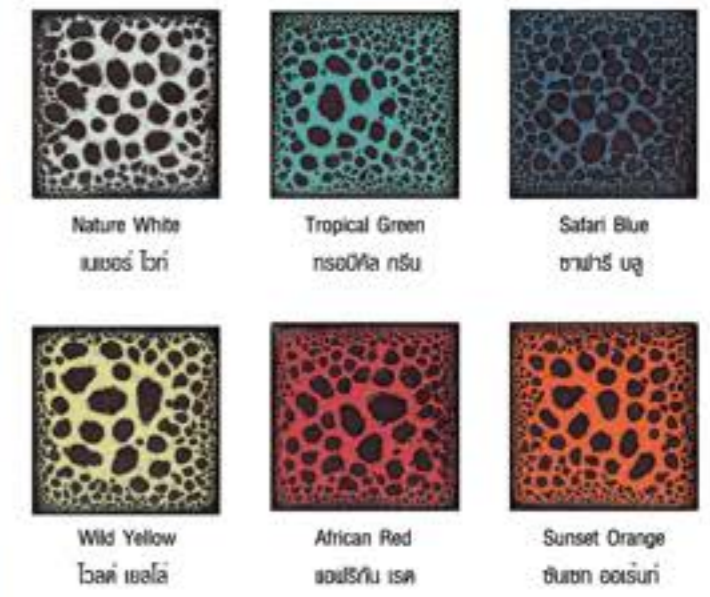

Nature White
ธรรมชาติ ไท

Tropical Green
ธรรมชาติ นมสุ

Safari Blue
ธรรมชาติ อู

Wild Yellow
ธรรมชาติ ใต

African Red
ธรรมชาติ ใต

Sunset Orange
ธรรมชาติ ใต

Leopard / Cloud

Size	W x L x H mm.	Pcs. / Box
12" x 2"	30 x 50 x 10	180 Pcs.

* กระเบื้องโมเสก "Fusion" มีลักษณะแตกต่างกันเล็กน้อยในแต่ละแผ่น
* "Fusion" Tiles are highly variant in color and shade.