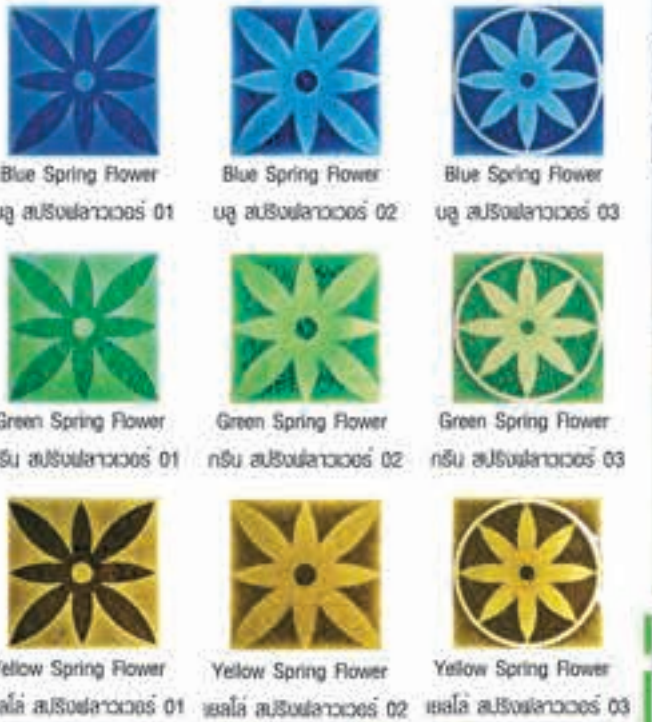

Pinky Delight  
พิงค์ ดีไลท์

Pinky Delight + Coral White  
พิงค์ ดีไลท์ + โคราล ไวท์

Size : 4" x 4"  
Dimension : W100 x L100 x H10 mm  
Pcs./Box : 51

Color Drops 4" x 4"

Handmade Antique

Aquatic Animal 4" x 4"