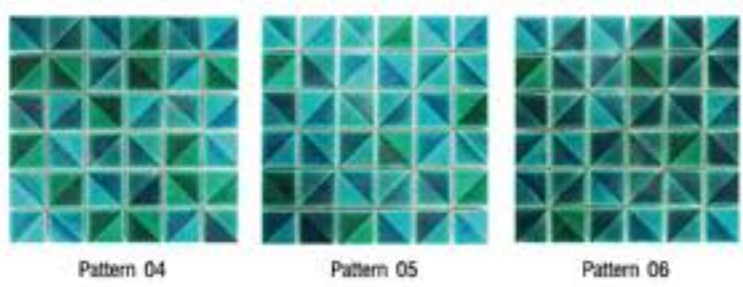

* สีจริงอาจแตกต่างจากสีที่ปรากฏในรูปเล็กน้อยเนื่องจากกระบวนการพิมพ์
* Actual Color May Look Slightly Different Due to Printing