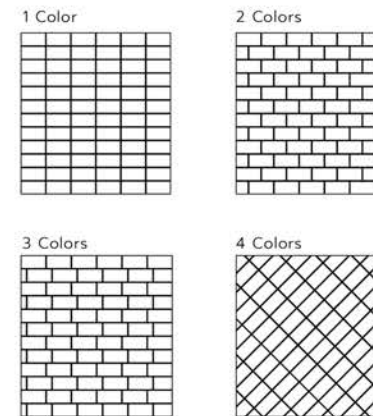

PATTERN & DESIGN

FORM

PATTERN

1x2

Model : KERADOL ANTIQUE
 Size : 1" x 2"
 Dimension : W25 x L50 x H10 mm.
 Pcs./Carton : 360
 Sqm./Carton : 2
 Box Dimension : 227 x 160 x 162 mm.

FORM

Size : 12" x 12"
 Dimension : W300 x L300 x H10 mm.
 Pcs./Sheet : 72
 Sheet/Bag : 10
 Sqm./Carton : 1
 Box Dimension : 324 x 319 x 112 mm.