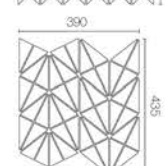

PATTERN & DESIGN

FORM

PATTERN

2x6

Model : KERADOL ANTIQUE
 Size : 2" x 6"
 Dimension : W50 x L150 x H10 mm.
 Pcs./Carton : 60
 Sqm./Carton : 2
 Box Dimension : 227 x 160 x 162 mm.

Size : 12" x 12"
 Dimension : W300 x L300 x H10 mm.
 Pcs./Sheet : 12
 Sheet/Bag : 10
 Sqm./Carton : 1
 Box Dimension : 324 x 319 x 112 mm.

Rhombus

Model : Rhombus
 Dimension : W49 x L84 mm.
 Thickness : 10 mm.
 Pcs./Bag : 1
 Sheet/Box : 10

Trapezoid

Model : Trapezoid
 Dimension : W25.50 x L102 mm.
 Thickness : 10 mm.
 Pcs./Bag : 1
 Sheet/Box : 10

Right-Angled

Model : Right-Angled
 Dimension : W49 x L99 mm.
 Thickness : 10 mm.
 Pcs./Bag : 1
 Sheet/Box : 10

Right-Angled

Model : Right-Angled
 Dimension : W35 x L70 mm.
 Thickness : 10 mm.
 Pcs./Bag : 1
 Sheet/Box : 10