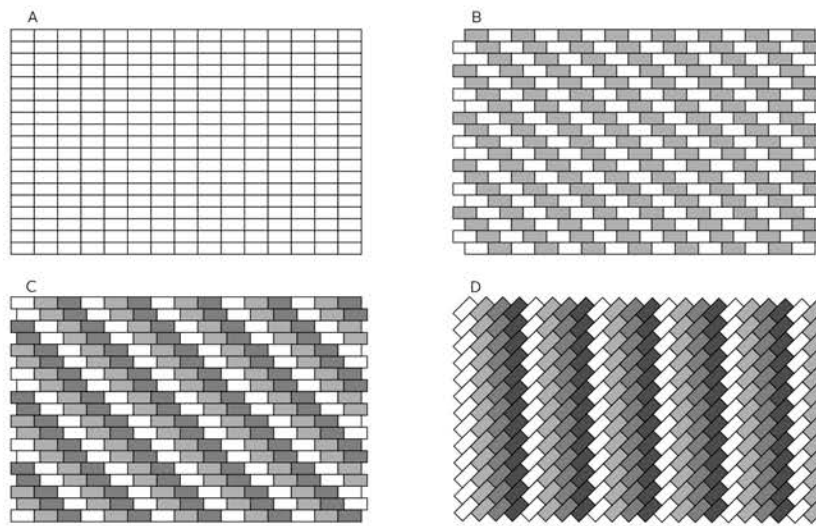

1x1

Model : KERADOL ANTIQUE
Size : 1" x 1"
Dimension : W25 x L25 x H10 mm.
Pcs./Carton : 720
Sqm./Carton : 2
Box Dimension : 227 x 160 x 162 mm.

Size : 12" x 12"
Dimension : W300 x L300 x H10 mm.
Pcs./Sheet : 144
Sheet/Bag : 10
Sqm./Carton : 1
Box Dimension : 324 x 319 x 112 mm.

PATTERN & DESIGN

FORM

PATTERN

1x2

Model : KERADOL ANTIQUE
Size : 1" x 2"
Dimension : W25 x L50 x H10 mm.
Pcs./Carton : 360
Sqm./Carton : 2
Box Dimension : 227 x 160 x 162 mm.

FORM

Size : 12" x 12"
Dimension : W300 x L300 x H10 mm.
Pcs./Sheet : 72
Sheet/Bag : 10
Sqm./Carton : 1
Box Dimension : 324 x 319 x 112 mm.

PATTERN