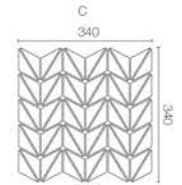

FORM

PATTERN

1x6

Model : KERADOL ANTIQUE
 Size : 1" x 6"
 Dimension : W25 x L150 x H10 mm.
 Pcs./Carton : 120
 Sqm./Carton : 2
 Box Dimension : 227 x 160 x 162 mm.

Size : 12" x 12"
 Dimension : W300 x L300 x H10 mm.
 Pcs./Sheet : 36
 Sheet/Bag : 10
 Sqm./Carton : 1
 Box Dimension : 324 x 319 x 112 mm.

PATTERN & DESIGN

FORM

PATTERN

2x6

Model : KERADOL ANTIQUE
 Size : 2" x 6"
 Dimension : W50 x L150 x H10 mm.
 Pcs./Carton : 60
 Sqm./Carton : 2
 Box Dimension : 227 x 160 x 162 mm.

Size : 12" x 12"
 Dimension : W300 x L300 x H10 mm.
 Pcs./Sheet : 12
 Sheet/Bag : 10
 Sqm./Carton : 1
 Box Dimension : 324 x 319 x 112 mm.

PENNY

Model : PENNY
 Dimension : 16, 32 mm.
 Thickness : 10 mm.
 Pcs./Bag : 1
 Sheet/Box : 10

PATTERN & DESIGN

TRIANGLE

TIPS FOR CHOOSING

Triangle

Model : Triangle
 Dimension : W30.5 x L98 mm.
 Thickness : 10 mm.
 Pcs./Bag : 1
 Sheet/Box : 10

Rhombus

Model : Rhombus
 Dimension : W49 x L84 mm.
 Thickness : 10 mm.
 Pcs./Bag : 1
 Sheet/Box : 10

Trapezoid

Model : Trapezoid
 Dimension : W25.50 x L102 mm.
 Thickness : 10 mm.
 Pcs./Bag : 1
 Sheet/Box : 10