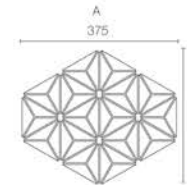

FORM

PATTERN

1x6

Model : KERADOL ANTIQUE
 Size : 1" x 6"
 Dimension : W25 x L150 x H10 mm.
 Pcs./Carton : 120
 Sqm./Carton : 2
 Box Dimension : 227 x 160 x 162 mm.

Size : 12" x 12"
 Dimension : W300 x L300 x H10 mm.
 Pcs./Sheet : 36
 Sheet/Bag : 10
 Sqm./Carton : 1
 Box Dimension : 324 x 319 x 112 mm.

PATTERN & DESIGN

FORM

PATTERN

2x6

Model : KERADOL ANTIQUE
 Size : 2" x 6"
 Dimension : W50 x L150 x H10 mm.
 Pcs./Carton : 60
 Sqm./Carton : 2
 Box Dimension : 227 x 160 x 162 mm.

Size : 12" x 12"
 Dimension : W300 x L300 x H10 mm.
 Pcs./Sheet : 12
 Sheet/Bag : 10
 Sqm./Carton : 1
 Box Dimension : 324 x 319 x 112 mm.

PENNY

Model : PENNY
 Dimension : 16, 32 mm.
 Thickness : 10 mm.
 Pcs./Bag : 1
 Sheet/Box : 10

PATTERN & DESIGN

TRIANGLE

TIPS FOR CHOOSING

Triangle

Model : Triangle
 Dimension : W30.5 x L98 mm.
 Thickness : 10 mm.
 Pcs./Bag : 1
 Sheet/Box : 10

Rhombus

Model : Rhombus
 Dimension : W49 x L84 mm.
 Thickness : 10 mm.
 Pcs./Bag : 1
 Sheet/Box : 10

Trapezoid

Model : Trapezoid
 Dimension : W25.50 x L102 mm.
 Thickness : 10 mm.
 Pcs./Bag : 1
 Sheet/Box : 10