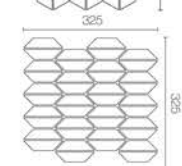

FORM

PATTERN

1x6

Model : KERADOL ANTIQUE
 Size : 1" x 6"
 Dimension : W25 x L150 x H10 mm.
 Pcs./Carton : 120
 Sqm./Carton : 2
 Box Dimension : 227 x 160 x 162 mm.

Size : 12" x 12"
 Dimension : W300 x L300 x H10 mm.
 Pcs./Sheet : 36
 Sheet/Bag : 10
 Sqm./Carton : 1
 Box Dimension : 324 x 319 x 112 mm.

PATTERN & DESIGN

FORM

PATTERN

2x6

Model : KERADOL ANTIQUE
 Size : 2" x 6"
 Dimension : W50 x L150 x H10 mm.
 Pcs./Carton : 60
 Sqm./Carton : 2
 Box Dimension : 227 x 160 x 162 mm.

Size : 12" x 12"
 Dimension : W300 x L300 x H10 mm.
 Pcs./Sheet : 12
 Sheet/Bag : 10
 Sqm./Carton : 1
 Box Dimension : 324 x 319 x 112 mm.

PENNY

Model : PENNY
 Dimension : 16, 32 mm.
 Thickness : 10 mm.
 Pcs./Bag : 1
 Sheet/Box : 10

PATTERN & DESIGN

TRIANGLE

TIPS FOR CHOOSING

Triangle

Model : Triangle
 Dimension : W30.5 x L98 mm.
 Thickness : 10 mm.
 Pcs./Bag : 1
 Sheet/Box : 10

Rhombus

Model : Rhombus
 Dimension : W49 x L84 mm.
 Thickness : 10 mm.
 Pcs./Bag : 1
 Sheet/Box : 10

Trapezoid

Model : Trapezoid
 Dimension : W25.50 x L102 mm.
 Thickness : 10 mm.
 Pcs./Bag : 1
 Sheet/Box : 10