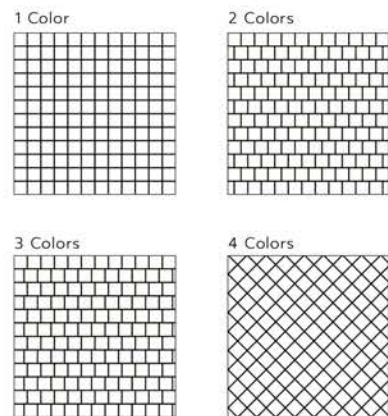

1x1

Model : KERADOL ANTIQUE
Size : 1" x 1"
Dimension : W25 x L25 x H10 mm.
Pcs./Carton : 720
Sqm./Carton : 2
Box Dimension : 227 x 160 x 162 mm.

Size : 12" x 12"
Dimension : W300 x L300 x H10 mm.
Pcs./Sheet : 144
Sheet/Bag : 10
Sqm./Carton : 1
Box Dimension : 324 x 319 x 112 mm.

PATTERN & DESIGN

FORM