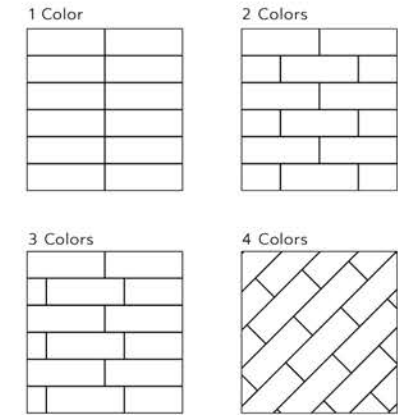

1x6

Model : KERADOL ANTIQUE
Size : 1" x 6"
Dimension : W25 x L150 x H10 mm.
Pcs./Carton : 120
Sqm./Carton : 2
Box Dimension : 227 x 160 x 162 mm.

Size : 12" x 12"
Dimension : W300 x L300 x H10 mm.
Pcs./Sheet : 36
Sheet/Bag : 10
Sqm./Carton : 1
Box Dimension : 324 x 319 x 112 mm.

PATTERN & DESIGN

FORM

PATTERN

2x6

Model : KERADOL ANTIQUE
Size : 2" x 6"
Dimension : W50 x L150 x H10 mm.
Pcs./Carton : 60
Sqm./Carton : 2
Box Dimension : 227 x 160 x 162 mm.

Size : 12" x 12"
Dimension : W300 x L300 x H10 mm.
Pcs./Sheet : 12
Sheet/Bag : 10
Sqm./Carton : 1
Box Dimension : 324 x 319 x 112 mm.

FORM

PATTERN