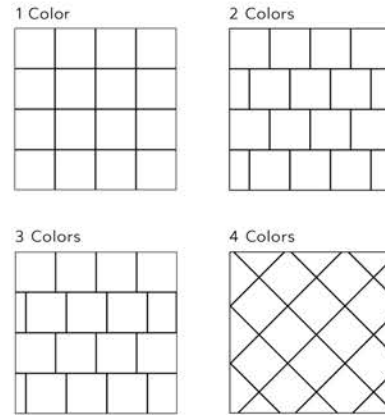

3x3

Model : KERADOL ANTIQUE
Size : 3" x 3"
Dimension : W75 x L75 x H10 mm.
Pcs./Carton : 80
Sqm./Carton : 2
Box Dimension : 227 x 160 x 162 mm.

Size : 12" x 12"
Dimension : W300 x L300 x H10 mm.
Pcs./Sheet : 16
Sheet/Bag : 10
Sqm./Carton : 1
Box Dimension : 324 x 319 x 112 mm.

PATTERN & DESIGN

FORM