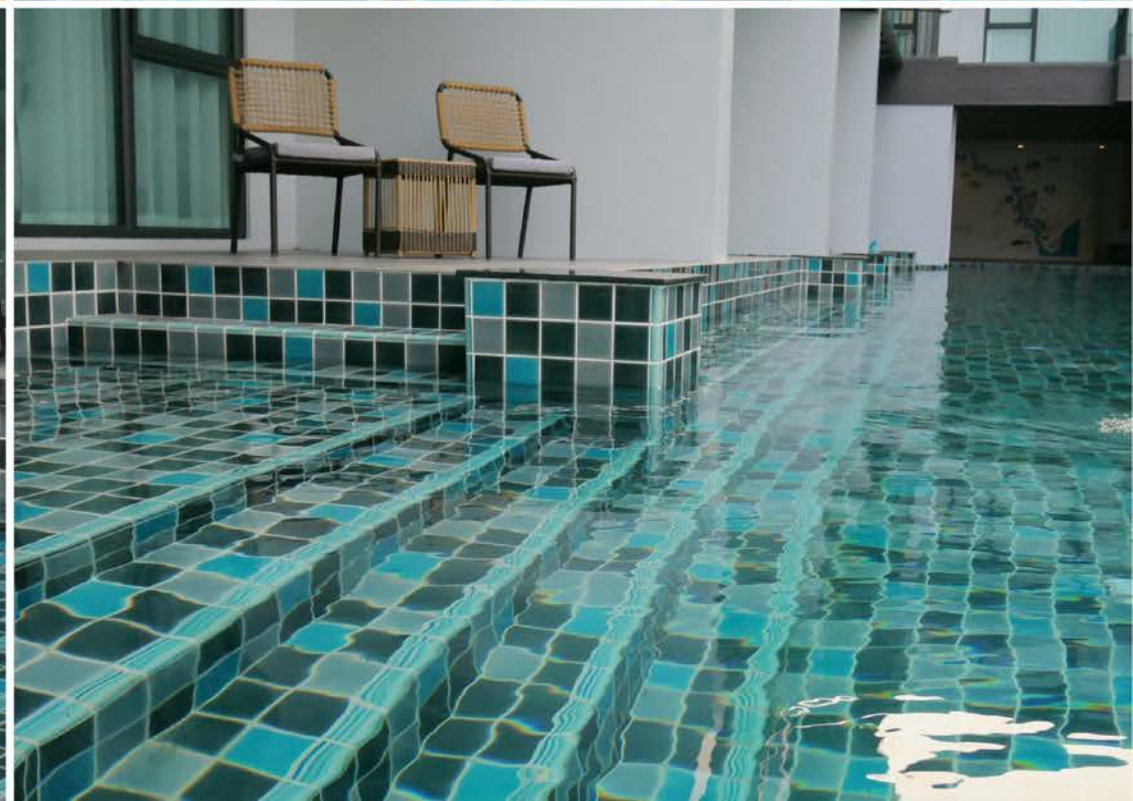

INSPIRATION GALLERY