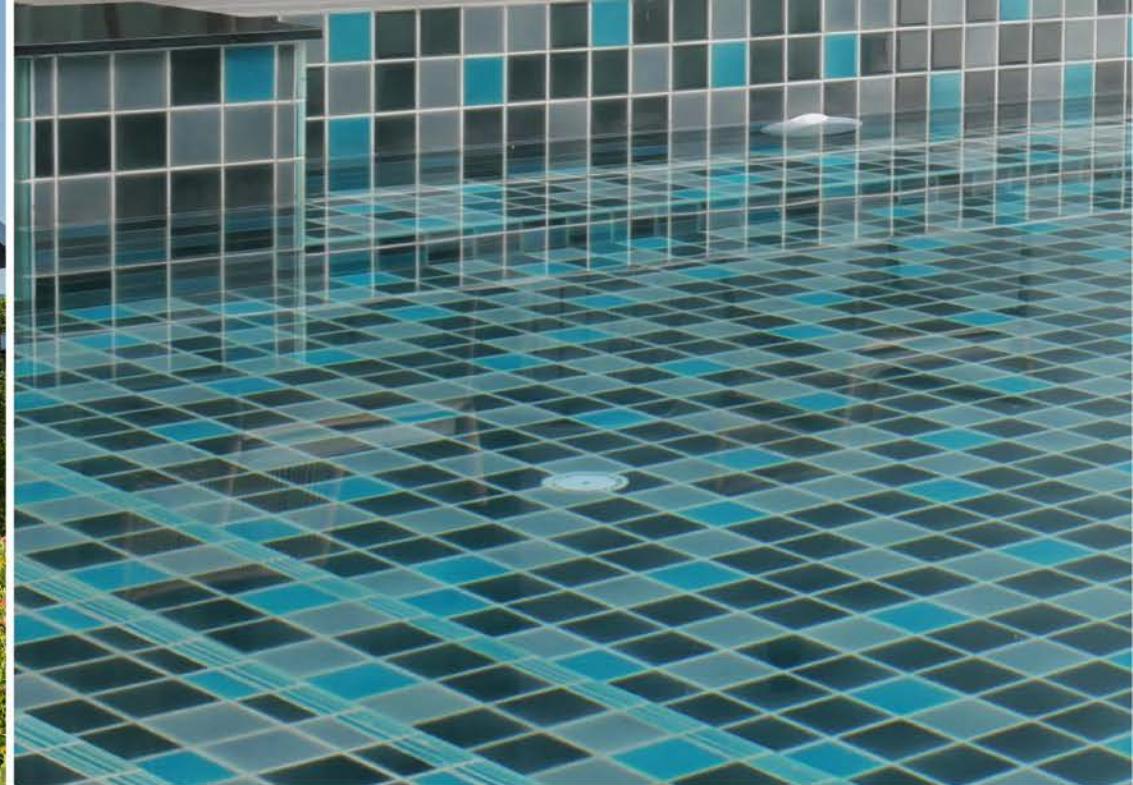

INSPIRATION GALLERY