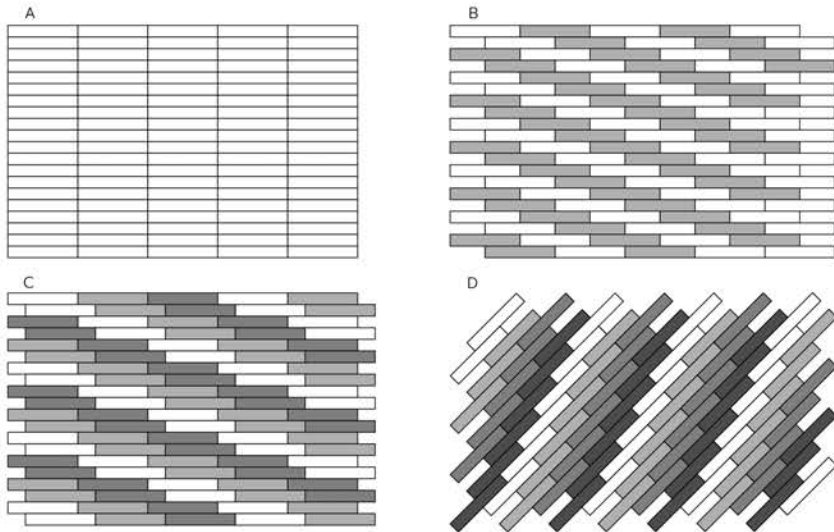

1x6

Model : KERADOL ANTIQUE
Size : 1" x 6"
Dimension : W25 x L150 x H10 mm.
Pcs./Carton : 120
Sqm./Carton : 2
Box Dimension : 227 x 160 x 162 mm.

Size : 12" x 12"
Dimension : W300 x L300 x H10 mm.
Pcs./Sheet : 36
Sheet/Bag : 10
Sqm./Carton : 1
Box Dimension : 324 x 319 x 112 mm.

PATTERN & DESIGN

FORM

PATTERN

2x6

Model : KERADOL ANTIQUE
Size : 2" x 6"
Dimension : W50 x L150 x H10 mm.
Pcs./Carton : 60
Sqm./Carton : 2
Box Dimension : 227 x 160 x 162 mm.

Size : 12" x 12"
Dimension : W300 x L300 x H10 mm.
Pcs./Sheet : 12
Sheet/Bag : 10
Sqm./Carton : 1
Box Dimension : 324 x 319 x 112 mm.

FORM

PATTERN