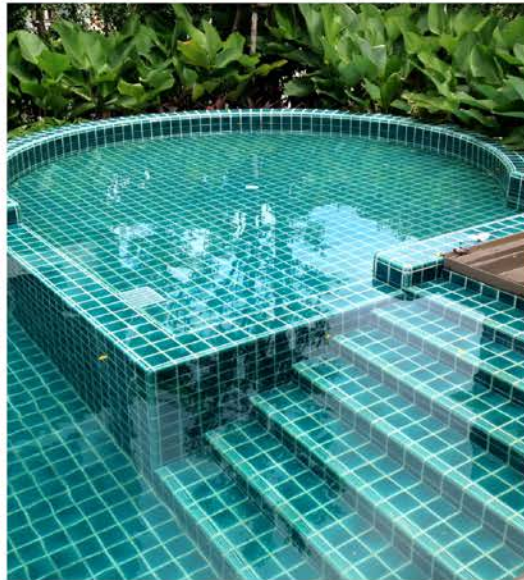

MONOCOLOUR

“

A designer choice paired with nature.

”

REMARKS

■ Don't use cleaning product containing acid. Please use only Manufacturers recommended cleaning product.
အသုံးပြုရန် အသင့်အတင့် ပြင်ဆင်ရပါမည်။ မိတ်အိဇာအတွက် အသင့်အတင့် ပြင်ဆင်ရပါမည်။

* Actual color may look slightly due to printing