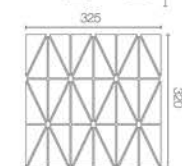

PATTERN & DESIGN

FORM

PATTERN

2x6

Model : KERADOL ANTIQUE
 Size : 2" x 6"
 Dimension : W50 x L150 x H10 mm.
 Pcs./Carton : 60
 Sqm./Carton : 2
 Box Dimension : 227 x 160 x 162 mm.

Size : 12" x 12"
 Dimension : W300 x L300 x H10 mm.
 Pcs./Sheet : 12
 Sheet/Bag : 10
 Sqm./Carton : 1
 Box Dimension : 324 x 319 x 112 mm.

PENNY

Model : PENNY
 Dimension : 16, 32 mm.
 Thickness : 10 mm.
 Pcs./Bag : 1
 Sheet/Box : 10

PATTERN & DESIGN

TRIANGLE

TIPS FOR CHOOSING

Triangle

Model : Triangle
 Dimension : W30.5 x L98 mm.
 Thickness : 10 mm.
 Pcs./Bag : 1
 Sheet/Box : 10

Rhombus

Model : Rhombus
 Dimension : W49 x L84 mm.
 Thickness : 10 mm.
 Pcs./Bag : 1
 Sheet/Box : 10

Trapezoid

Model : Trapezoid
 Dimension : W25.50 x L102 mm.
 Thickness : 10 mm.
 Pcs./Bag : 1
 Sheet/Box : 10

Right-Angled

Model : Right-Angled
 Dimension : W49 x L99 mm.
 Thickness : 10 mm.
 Pcs./Bag : 1
 Sheet/Box : 10

Right-Angled

Model : Right-Angled
 Dimension : W35 x L70 mm.
 Thickness : 10 mm.
 Pcs./Bag : 1
 Sheet/Box : 10