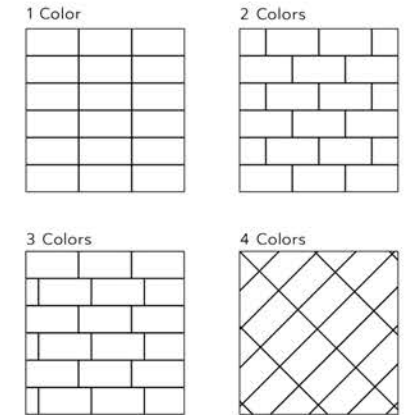

1x4

Model : KERADOL ANTIQUE
Size : 1" x 4"
Dimension : W25 x L100 x H10 mm.
Pcs./Carton : 180
Sqm./Carton : 2
Box Dimension : 227 x 160 x 162 mm.

Size : 12" x 12"
Dimension : W300 x L300 x H10 mm.
Pcs./Sheet : 36
Sheet/Bag : 10
Sqm./Carton : 1
Box Dimension : 324 x 319 x 112 mm.

PATTERN & DESIGN

FORM

PATTERN

2x4

Model : KERADOL ANTIQUE
Size : 2" x 4"
Dimension : W50 x L100 x H10 mm.
Pcs./Carton : 90
Sqm./Carton : 2
Box Dimension : 227 x 160 x 162 mm.

Size : 12" x 12"
Dimension : W300 x L300 x H10 mm.
Pcs./Sheet : 18
Sheet/Bag : 10
Sqm./Carton : 1
Box Dimension : 324 x 319 x 112 mm.

FORM

PATTERN