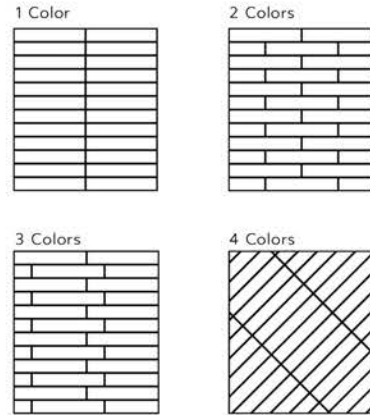

1x6

Model : KERADOL ANTIQUE
Size : 1" x 6"
Dimension : W25 x L150 x H10 mm.
Pcs./Carton : 120
Sqm./Carton : 2
Box Dimension : 227 x 160 x 162 mm.

Size : 12" x 12"
Dimension : W300 x L300 x H10 mm.
Pcs./Sheet : 36
Sheet/Bag : 10
Sqm./Carton : 1
Box Dimension : 324 x 319 x 112 mm.

PATTERN & DESIGN

FORM