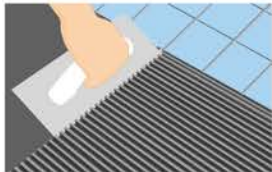

3. ตาปูนกาวซีเมนต์ใส่ลงในร่องด้านหน้าหรือด้านหลังของซีเมนต์ที่ฉาบไว้ให้มีความหนาประมาณ 5 มม.

3. Apply the cement mortar and use the notched trowel on the tiling area with approximately 5 mm. thickness. side of the trowel to scrape the glazed cement.