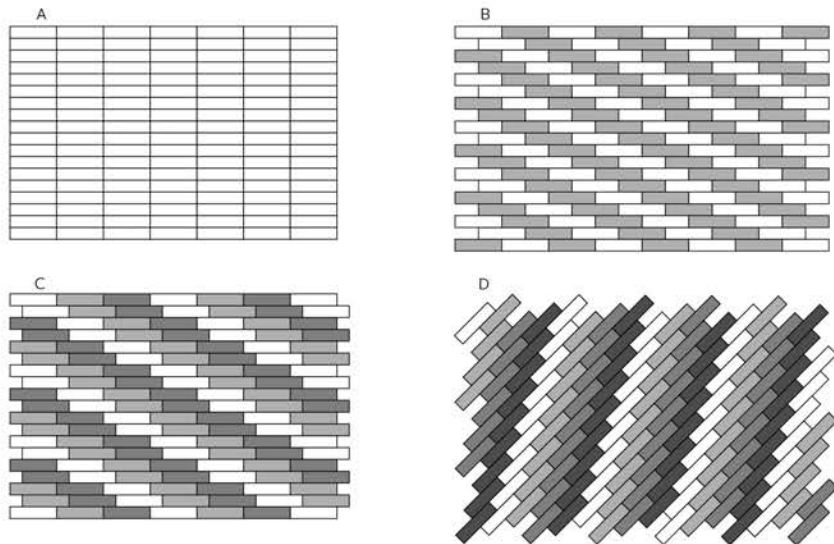

1x4

Model : KERADOL ANTIQUE
Size : 1" x 4"
Dimension : W25 x L100 x H10 mm.
Pcs./Carton : 180
Sqm./Carton : 2
Box Dimension : 227 x 160 x 162 mm.

Size : 12" x 12"
Dimension : W300 x L300 x H10 mm.
Pcs./Sheet : 36
Sheet/Bag : 10
Sqm./Carton : 1
Box Dimension : 324 x 319 x 112 mm.

PATTERN & DESIGN

FORM

PATTERN

2x4

Model : KERADOL ANTIQUE
Size : 2" x 4"
Dimension : W50 x L100 x H10 mm.
Pcs./Carton : 90
Sqm./Carton : 2
Box Dimension : 227 x 160 x 162 mm.

Size : 12" x 12"
Dimension : W300 x L300 x H10 mm.
Pcs./Sheet : 18
Sheet/Bag : 10
Sqm./Carton : 1
Box Dimension : 324 x 319 x 112 mm.

FORM

PATTERN