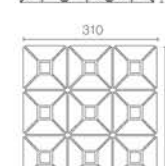

Rhombus

Model : Rhombus
 Dimension : W49 x L84 mm.
 Thickness : 10 mm.
 Pcs./Bag : 1
 Sheet/Box : 10

Trapezoid

Model : Trapezoid
 Dimension : W25.50 x L102 mm.
 Thickness : 10 mm.
 Pcs./Bag : 1
 Sheet/Box : 10

Right-Angled

Model : Right-Angled
 Dimension : W49 x L99 mm.
 Thickness : 10 mm.
 Pcs./Bag : 1
 Sheet/Box : 10

Right-Angled

Model : Right-Angled
 Dimension : W35 x L70 mm.
 Thickness : 10 mm.
 Pcs./Bag : 1
 Sheet/Box : 10

Trapezoid

Model : Trapezoid
 Dimension : W35 x L100 mm.
 Thickness : 10 mm.
 Pcs./Bag : 1
 Sheet/Box : 10

Right-Angled

Model : Right-Angled
 Dimension : W100 x L100 mm.
 Thickness : 10 mm.
 Pcs./Bag : 1
 Sheet/Box : 10