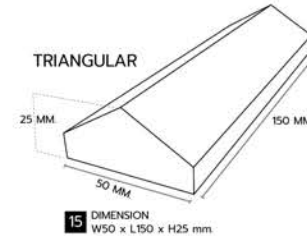

TRIANGULAR