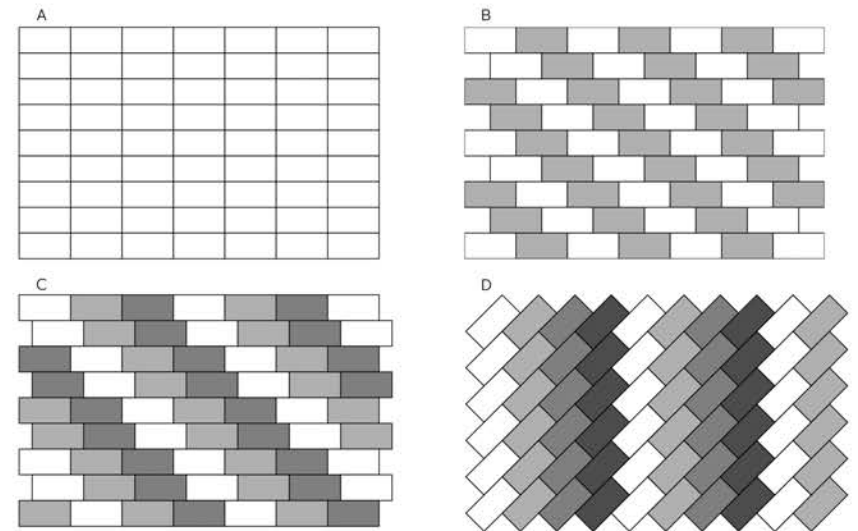

1x4

Model : KERADOL ANTIQUE
Size : 1" x 4"
Dimension : W25 x L100 x H10 mm.
Pcs./Carton : 180
Sqm./Carton : 2
Box Dimension : 227 x 160 x 162 mm.

Size : 12" x 12"
Dimension : W300 x L300 x H10 mm.
Pcs./Sheet : 36
Sheet/Bag : 10
Sqm./Carton : 1
Box Dimension : 324 x 319 x 112 mm.

PATTERN & DESIGN

FORM

PATTERN

2x4

Model : KERADOL ANTIQUE
Size : 2" x 4"
Dimension : W50 x L100 x H10 mm.
Pcs./Carton : 90
Sqm./Carton : 2
Box Dimension : 227 x 160 x 162 mm.

Size : 12" x 12"
Dimension : W300 x L300 x H10 mm.
Pcs./Sheet : 18
Sheet/Bag : 10
Sqm./Carton : 1
Box Dimension : 324 x 319 x 112 mm.

FORM

PATTERN