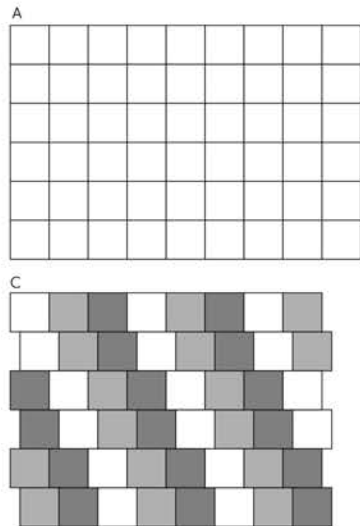

3x3

Model : KERADOL ANTIQUE
Size : 3" x 3"
Dimension : W75 x L75 x H10 mm.
Pcs./Carton : 80
Sqm./Carton : 2
Box Dimension : 227 x 160 x 162 mm.

Size : 12" x 12"
Dimension : W300 x L300 x H10 mm.
Pcs./Sheet : 16
Sheet/Bag : 10
Sqm./Carton : 1
Box Dimension : 324 x 319 x 112 mm.

PATTERN & DESIGN

FORM

PATTERN

2x2

Model : KERADOL ANTIQUE
Size : 2" x 2"
Dimension : W50 x L50 x H10 mm.
Pcs./Carton : 180
Sqm./Carton : 2
Box Dimension : 227 x 160 x 162 mm.

Size : 12" x 12"
Dimension : W300 x L300 x H10 mm.
Pcs./Sheet : 36
Sheet/Bag : 10
Sqm./Carton : 1
Box Dimension : 324 x 319 x 112 mm.

FORM

PATTERN