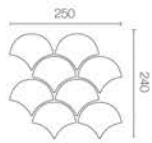

FAN

Model : FAN
Dimension : 100 mm.
Thickness : 10 mm.
Pcs./Bag : 1
Sheet/Box : 10