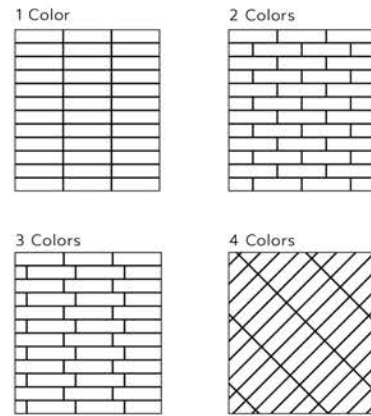

1x4

Model : KERADOL ANTIQUE
Size : 1" x 4"
Dimension : W25 x L100 x H10 mm.
Pcs./Carton : 180
Sqm./Carton : 2
Box Dimension : 227 x 160 x 162 mm.

Size : 12" x 12"
Dimension : W300 x L300 x H10 mm.
Pcs./Sheet : 36
Sheet/Bag : 10
Sqm./Carton : 1
Box Dimension : 324 x 319 x 112 mm.

PATTERN & DESIGN

FORM