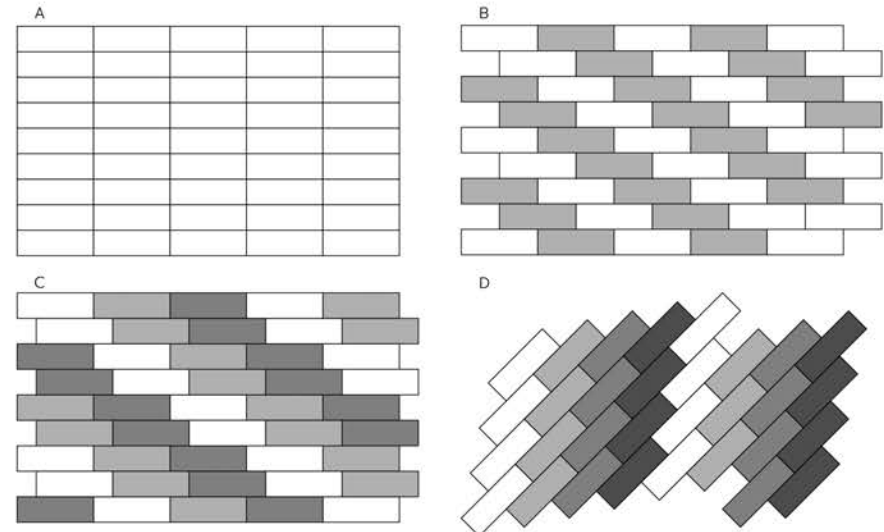

1x6

Model : KERADOL ANTIQUE
Size : 1" x 6"
Dimension : W25 x L150 x H10 mm.
Pcs./Carton : 120
Sqm./Carton : 2
Box Dimension : 227 x 160 x 162 mm.

Size : 12" x 12"
Dimension : W300 x L300 x H10 mm.
Pcs./Sheet : 36
Sheet/Bag : 10
Sqm./Carton : 1
Box Dimension : 324 x 319 x 112 mm.

PATTERN & DESIGN

FORM

PATTERN

2x6

Model : KERADOL ANTIQUE
Size : 2" x 6"
Dimension : W50 x L150 x H10 mm.
Pcs./Carton : 60
Sqm./Carton : 2
Box Dimension : 227 x 160 x 162 mm.

Size : 12" x 12"
Dimension : W300 x L300 x H10 mm.
Pcs./Sheet : 12
Sheet/Bag : 10
Sqm./Carton : 1
Box Dimension : 324 x 319 x 112 mm.

FORM

PATTERN