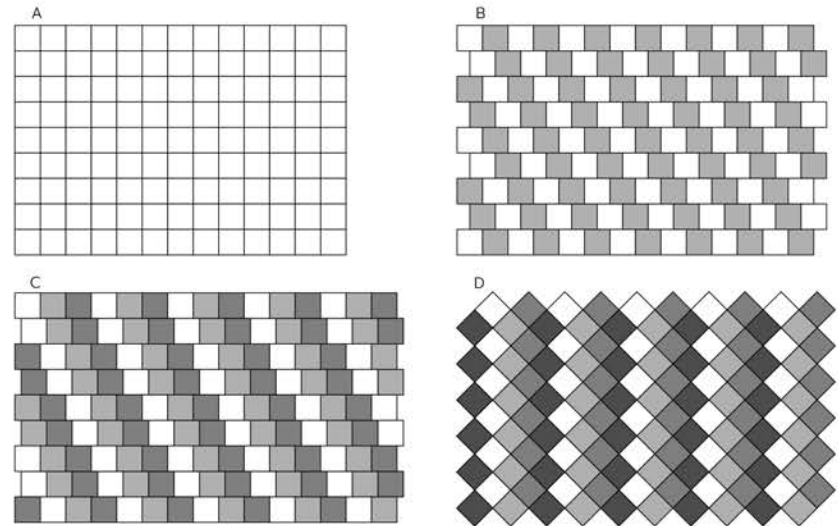

3x3

Model : KERADOL ANTIQUE
Size : 3" x 3"
Dimension : W75 x L75 x H10 mm.
Pcs./Carton : 80
Sqm./Carton : 2
Box Dimension : 227 x 160 x 162 mm.

Size : 12" x 12"
Dimension : W300 x L300 x H10 mm.
Pcs./Sheet : 16
Sheet/Bag : 10
Sqm./Carton : 1
Box Dimension : 324 x 319 x 112 mm.

PATTERN & DESIGN

FORM

PATTERN

2x2

Model : KERADOL ANTIQUE
Size : 2" x 2"
Dimension : W50 x L50 x H10 mm.
Pcs./Carton : 180
Sqm./Carton : 2
Box Dimension : 227 x 160 x 162 mm.

Size : 12" x 12"
Dimension : W300 x L300 x H10 mm.
Pcs./Sheet : 36
Sheet/Bag : 10
Sqm./Carton : 1
Box Dimension : 324 x 319 x 112 mm.

FORM

PATTERN