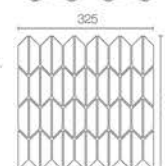

FORM

PATTERN

1x6

Model : KERADOL ANTIQUE
 Size : 1" x 6"
 Dimension : W25 x L150 x H10 mm.
 Pcs./Carton : 120
 Sqm./Carton : 2
 Box Dimension : 227 x 160 x 162 mm.

Size : 12" x 12"
 Dimension : W300 x L300 x H10 mm.
 Pcs./Sheet : 36
 Sheet/Bag : 10
 Sqm./Carton : 1
 Box Dimension : 324 x 319 x 112 mm.

PATTERN & DESIGN

FORM

PATTERN

2x6

Model : KERADOL ANTIQUE
 Size : 2" x 6"
 Dimension : W50 x L150 x H10 mm.
 Pcs./Carton : 60
 Sqm./Carton : 2
 Box Dimension : 227 x 160 x 162 mm.

Size : 12" x 12"
 Dimension : W300 x L300 x H10 mm.
 Pcs./Sheet : 12
 Sheet/Bag : 10
 Sqm./Carton : 1
 Box Dimension : 324 x 319 x 112 mm.

PENNY

Model : PENNY
 Dimension : 16, 32 mm.
 Thickness : 10 mm.
 Pcs./Bag : 1
 Sheet/Box : 10

PATTERN & DESIGN

TRIANGLE

TIPS FOR CHOOSING

Triangle

Model : Triangle
 Dimension : W30.5 x L98 mm.
 Thickness : 10 mm.
 Pcs./Bag : 1
 Sheet/Box : 10

Rhombus

Model : Rhombus
 Dimension : W49 x L84 mm.
 Thickness : 10 mm.
 Pcs./Bag : 1
 Sheet/Box : 10

Trapezoid

Model : Trapezoid
 Dimension : W25.50 x L102 mm.
 Thickness : 10 mm.
 Pcs./Bag : 1
 Sheet/Box : 10