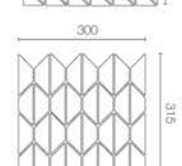

Rhombus

Model : Rhombus
 Dimension : W49 x L84 mm.
 Thickness : 10 mm.
 Pcs./Bag : 1
 Sheet/Box : 10

Trapezoid

Model : Trapezoid
 Dimension : W25.50 x L102 mm.
 Thickness : 10 mm.
 Pcs./Bag : 1
 Sheet/Box : 10

Right-Angled

Model : Right-Angled
 Dimension : W49 x L99 mm.
 Thickness : 10 mm.
 Pcs./Bag : 1
 Sheet/Box : 10

Right-Angled

Model : Right-Angled
 Dimension : W35 x L70 mm.
 Thickness : 10 mm.
 Pcs./Bag : 1
 Sheet/Box : 10

Trapezoid

Model : Trapezoid
 Dimension : W35 x L100 mm.
 Thickness : 10 mm.
 Pcs./Bag : 1
 Sheet/Box : 10

Right-Angled

Model : Right-Angled
 Dimension : W100 x L100 mm.
 Thickness : 10 mm.
 Pcs./Bag : 1
 Sheet/Box : 10