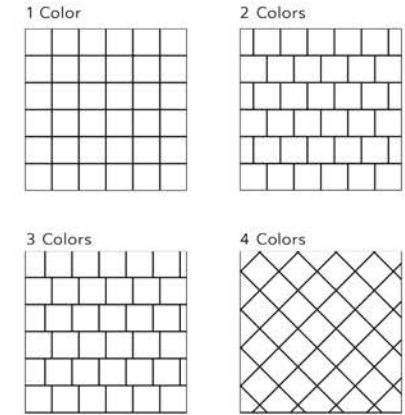

3x3

Model : KERADOL ANTIQUE
Size : 3" x 3"
Dimension : W75 x L75 x H10 mm.
Pcs./Carton : 80
Sqm./Carton : 2
Box Dimension : 227 x 160 x 162 mm.

Size : 12" x 12"
Dimension : W300 x L300 x H10 mm.
Pcs./Sheet : 16
Sheet/Bag : 10
Sqm./Carton : 1
Box Dimension : 324 x 319 x 112 mm.

PATTERN & DESIGN

FORM

PATTERN

2x2

Model : KERADOL ANTIQUE
Size : 2" x 2"
Dimension : W50 x L50 x H10 mm.
Pcs./Carton : 180
Sqm./Carton : 2
Box Dimension : 227 x 160 x 162 mm.

Size : 12" x 12"
Dimension : W300 x L300 x H10 mm.
Pcs./Sheet : 36
Sheet/Bag : 10
Sqm./Carton : 1
Box Dimension : 324 x 319 x 112 mm.

FORM

PATTERN