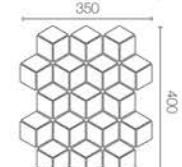

FORM

PATTERN

1x6

Model : KERADOL ANTIQUE
 Size : 1" x 6"
 Dimension : W25 x L150 x H10 mm.
 Pcs./Carton : 120
 Sqm./Carton : 2
 Box Dimension : 227 x 160 x 162 mm.

Size : 12" x 12"
 Dimension : W300 x L300 x H10 mm.
 Pcs./Sheet : 36
 Sheet/Bag : 10
 Sqm./Carton : 1
 Box Dimension : 324 x 319 x 112 mm.

PATTERN & DESIGN

FORM

PATTERN

2x6

Model : KERADOL ANTIQUE
 Size : 2" x 6"
 Dimension : W50 x L150 x H10 mm.
 Pcs./Carton : 60
 Sqm./Carton : 2
 Box Dimension : 227 x 160 x 162 mm.

Size : 12" x 12"
 Dimension : W300 x L300 x H10 mm.
 Pcs./Sheet : 12
 Sheet/Bag : 10
 Sqm./Carton : 1
 Box Dimension : 324 x 319 x 112 mm.

PENNY

Model : PENNY
 Dimension : 16, 32 mm.
 Thickness : 10 mm.
 Pcs./Bag : 1
 Sheet/Box : 10

PATTERN & DESIGN

TRIANGLE

TIPS FOR CHOOSING

Triangle

Model : Triangle
 Dimension : W30.5 x L98 mm.
 Thickness : 10 mm.
 Pcs./Bag : 1
 Sheet/Box : 10

Rhombus

Model : Rhombus
 Dimension : W49 x L84 mm.
 Thickness : 10 mm.
 Pcs./Bag : 1
 Sheet/Box : 10

Trapezoid

Model : Trapezoid
 Dimension : W25.50 x L102 mm.
 Thickness : 10 mm.
 Pcs./Bag : 1
 Sheet/Box : 10