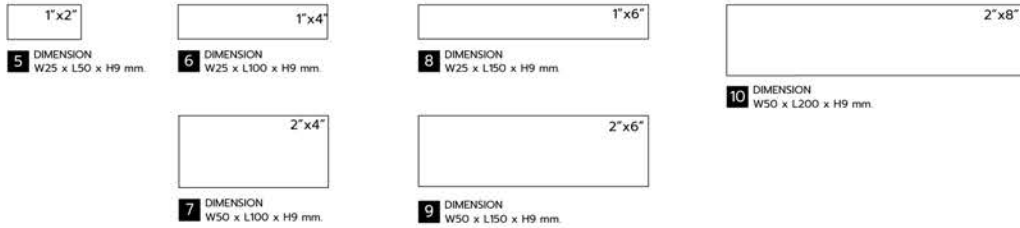

SHAPE *How to select tile sizes.*

NEW KERADOL

SQUARE

RECTANGLE

TRIANGLE

RIGHT-ANGLED

KERADOL ANTIQUE

SQUARE

RECTANGLE

CIRCLE

FAN

BOW

TRIANGULAR