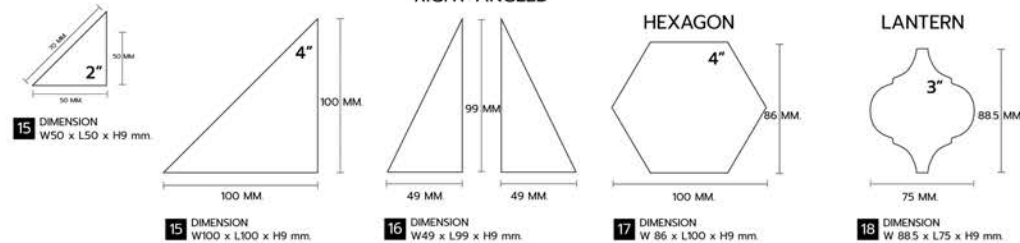

SHAPE *How to select tile sizes.*

NEW KERADOL

SQUARE

RECTANGLE

TRIANGLE

RIGHT-ANGLED

KERADOL ANTIQUE

SQUARE

Model : KERADOL ANTIQUE
 Size : 4" x 4"
 Dimension : W100 x L100 x H10 mm.
 Pcs./Carton : 90
 Sqm./Carton : 1
 Box Dimension : 330 x 107 x 320 mm.

Size : 12" x 12"
 Dimension : W300 x L300 x H10 mm.
 Pcs./Sheet : 9
 Sheet/Bag : 10
 Sqm./Carton : 1
 Box Dimension : 324 x 319 x 112 mm.

B

C

D

3x3

Model : KERADOL ANTIQUE
 Size : 3" x 3"
 Dimension : W75 x L75 x H10 mm.
 Pcs./Carton : 80
 Sqm./Carton : 2
 Box Dimension : 227 x 160 x 162 mm.

Size : 12" x 12"
 Dimension : W300 x L300 x H10 mm.
 Pcs./Sheet : 16
 Sheet/Bag : 10
 Sqm./Carton : 1
 Box Dimension : 324 x 319 x 112 mm.

PATTERN & DESIGN

FORM

PATTERN

2x2

Model : KERADOL ANTIQUE
 Size : 2" x 2"
 Dimension : W50 x L50 x H10 mm.
 Pcs./Carton : 180
 Sqm./Carton : 2
 Box Dimension : 227 x 160 x 162 mm.

Size : 12" x 12"
 Dimension : W300 x L300 x H10 mm.
 Pcs./Sheet : 36
 Sheet/Bag : 10
 Sqm./Carton : 1
 Box Dimension : 324 x 319 x 112 mm.